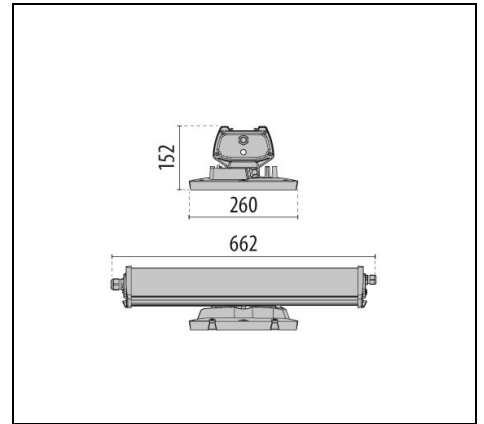

UNIQO 1M HLO EM

Artikelnummer LTH1112EH840

Beschreibung

Modulare Hallenpendelleuchte für flexible, effiziente und zukunftssichere Lösungen in Industrie, Logistik, Sport und Gewerbe:

1. Gehäuse aus Aluminiumdruckguss mit integrierten Kühlrippen
   - Integrierten Kühlrippen zur optimalen Wärmeableitung der LED-Quellen
   - Gehäuse für Treiber aus extrudiertem Aluminium
   - Polyester-Pulverbeschichtung in der Farbe Grau RAL 7035
   - Kopfelemente aus Technopolymer
   - Äußere Schrauben aus Edelstahl
   - LED-Platine mit Metallkern-PCB und hocheffizienten LEDs
   - Erhältlich als Version mit integriertem Bewegungs- und Tageslichtsensor
   - Die EMERGENCY-Version verfügt über ein integriertes Batteriepaket mit 3 Stunden Autonomie
   - Die Versionen CL (Continuous Line) werden inkl. Durchgangsverdrahtung geliefert
   - Exklusiv gestaltete PMMA-Linsen mit hoher Lichtdurchlässigkeit für maximale Langzeitstabilität und Leistung, selbst bei erhöhten Temperaturen
   - Standardmäßig 4 mm gehärtetes Klarglas mit hoher Schlagfestigkeit, ideal für anspruchsvolle Anwendungen wie Sporthallen
   - Schnellmontageclips aus glänzendem Edelstahl für einen schnellen und einfachen Zugriff
   - Hält hohen Umgebungstemperaturen stand und liefert dabei maximale Lichtleistung, ohne die Lebensdauer des Produkts zu beeinträchtigen
   - Standardmäßig mit Aufhängungskit; separat bestellbares Montagezubehör erhältlich
   - Weitere Zubehör- und Ersatzteile verfügbar
   - Die Serie ist von unabhängigen Zertifizierungsstellen geprüft und zertifiziert
   - Es ist gemäß der Norm DIN 18032-2 für Ballwurfsicherheit zertifiziert und eignet sich somit für den Einbau in Turnhallen oder Sporthallen geeignet.
2. Einige Montagemöglichkeiten sind möglicherweise nicht mit dieser Art von Anwendung kompatibel

Um die ständige Aktualisierung unserer Produkte zu fördern, behält sich PERFORMANCE IN LIGHTING das Recht vor, Änderungen ohne vorherige Ankündigung vorzunehmen. Daher wird immer empfohlen, die neueste Version zu lesen, die auf der Website www.performanceinlighting.com veröffentlicht ist. Gelieferte Lumenleistungen und Stromverbrauch, einschließlich Verluste, unterliegen einer Toleranz von +/- 7 %. Wenn nicht anders angegeben, gelten die Werte für eine Umgebungstemperatur von 25°C. Die Garantiebedingungen sind unter <https://www.performanceinlighting.com/gr/company/led-warranty>