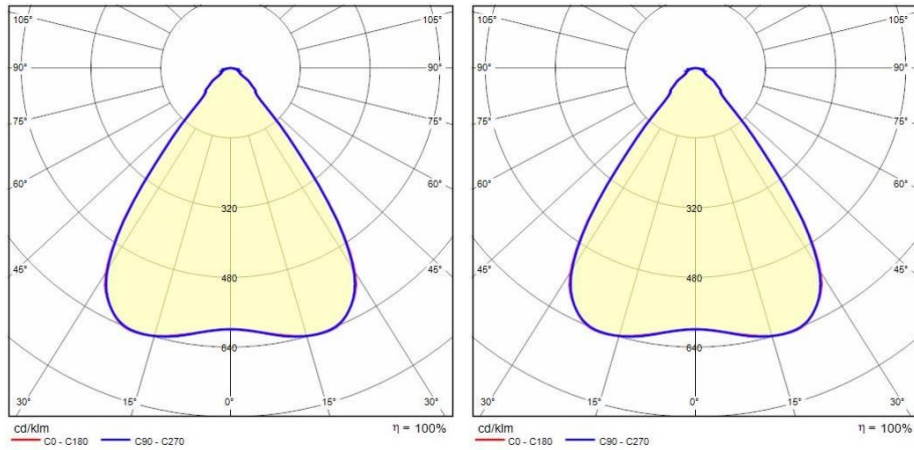

Photometrische Daten