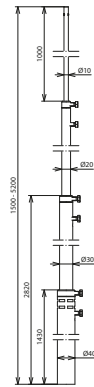

FS T D40 1500 5200 AL (105 185)

Maßbild FS T D40 1500 5200 AL

NEU

Typ	FS T D40 1500 5200 AL
Art.-Nr.	105 185
Gesamtlänge	5200 mm
Fangspitze (Ø Länge)	10-1000 mm
Fangmast (Ø Länge)	40/30/20-4200 mm
Transportlänge	1650 mm
Mastteile	4
Mastfuß Ø	40 mm
Max. freie Länge mit Fangstange	4200 mm
Einspannlänge	500 mm und 1000 mm
Max. Böenwindgeschwindigkeit	siehe Windlastbroschüre km/h
Anzahl der Befestigungen	2
Werkstoff Fangstange	Al
Normenbezug	DIN EN 62561-(1+2)

Stammdaten	
Nettogewicht	3.801 kg/st
Zolltarifnummer (Komb. Nomenklatur EU)	85389099
GTIN (EAN)	4013364481411
VPE	1 ST

Änderungen in Form und Technik, bei Maßen, Gewichten und Werkstoffen behalten wir uns im Sinne des Fortschrittes der Technik vor. Die Abbildungen sind unverbindlich.