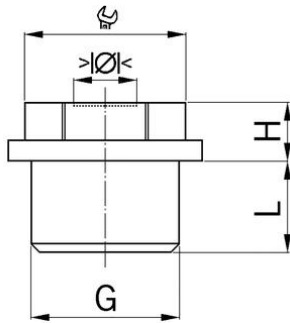

Würgenippel Kunststoff

Anschlussgewinde metrisch

- Hellgrau RAL 7035
- mit Bohrung

Artikel-Nr.:	1620.17
EAN:	7611614129327
Material	Polyethylen
Einsatztemperatur	-20°C / +70°C
Schutzart	IP54
Gewinde (G)	M16x1.5
Minimaler Klemmbereich	5.0 mm
Maximaler Klemmbereich	10.8 mm
Schlüsselweite	15 mm
Masswert (H)	7 mm
Gewindelänge (L)	10 mm
Versand	100
Preisgruppe	590