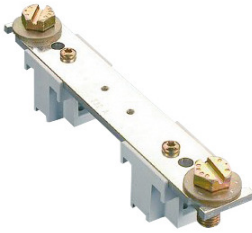

PE/N-Klemme

**GN 3**

**GN 3**

**PE/N-Klemme**

Artikelnummer: 07603201

Maße: 37 x 198 x 46 mm

für Montageplatte

**N-Klemme NH 3 für Montageplatte, Anschlussschraube  
M12**

### Elektrische Eigenschaften

Bemessungsbetriebsspannung AC:	690 V
Bemessungsbetriebsspannung DC:	440 V
Bemessungsstrom:	630 A
Polzahl:	1
berührungssicher:	Nein
Anschluss 1: Anschlussart:	Schrauben
Anschluss 1: Klemmstellen je Pol:	2
Anschluss 1: Geeignet für CU-Leiter:	Ja
Anschluss 1: Geeignet für AL-Leiter:	Nein

### Maße und Gewicht

Breite:	37 mm
Länge:	198 mm
Höhe:	46 mm
Gewicht:	0.405 kg