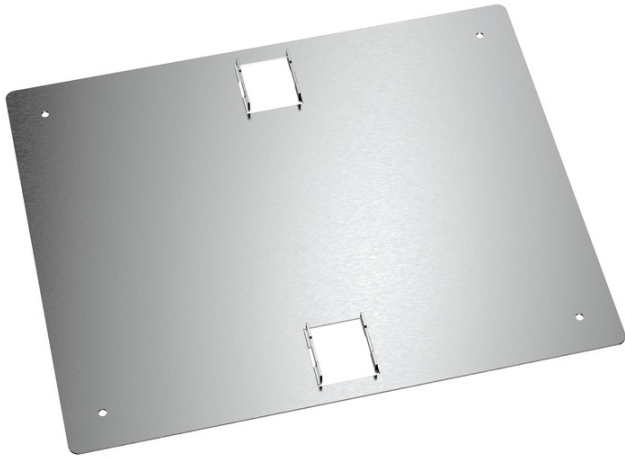

Mastbefestigungsplatte

GEOS MBP-5040

GEOS MBP-5040

Mastbefestigungsplatte

Artikelnummer: 72099901

Maße: 493,5 x 393,5 x 2 mm

Mastbefestigungsplatte aus Edelstahl V4A, 1 Stück

für die Mastbefestigung der Gehäuse GEOS 5040 in Verbindung mit den Schraubchellen-Sets SRS