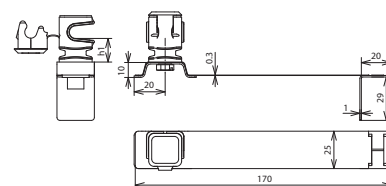

DLH FS 8 H16 L170 BR V2A (204 936)

Maßbild DLH FS 8 H16 L170 BR V2A

Zum Einhängen in Falzziegel mit flexibler Grundstrebe, lose Leitungsführung.

Typ	DLH FS 8 H16 L170 BR V2A
Art.-Nr.	204 936
Dachleitungshalter Modell	FLEXIsnap
Werkstoff Dachleitungshalter	NIRO
Strebenlänge	170 mm
Bauhöhe Leitungshalter (h1)	16 mm
Werkstoff Leitungshalter	Kunststoff
Farbe Leitungshalter	braun ●
Leitungshalter Aufnahme Rd	8 mm
Leitungshalter Modell	DEHNsnap
Innengewinde	M6
Art der Dacheindeckung	Falzziegel
Leitungsführung	lose
Befestigungsmöglichkeit	zum Einhängen in den Falzziegel, mit flexibler Grundstrebe

Stammdaten

Nettogewicht	40.000 g/st
Zolltarifnummer (Komb. Nomenklatur EU)	85389099
GTIN (EAN)	4013364029927
VPE	50 ST

Änderungen in Form und Technik, bei Maßen, Gewichten und Werkstoffen behalten wir uns im Sinne des Fortschrittes der Technik vor. Die Abbildungen sind unverbindlich.