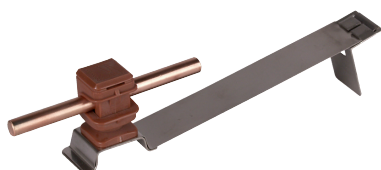

DLH FS 8 H16 L170 BR V2A (204 936)

Maßbild DLH FS 8 H16 L170 BR V2A

Zum Einhängen in Falzziegel mit flexibler Grundstrebe, lose Leitungsführung.

Typ	DLH FS 8 H16 L170 BR V2A
Art.-Nr.	204 936
Dachleitungshalter Modell	FLEXIsnap
Werkstoff Dachleitungshalter	NIRO
Strebenlänge	170 mm
Bauhöhe Leitungshalter (h1)	16 mm
Werkstoff Leitungshalter	Kunststoff
Farbe Leitungshalter	braun ●
Leitungshalter Aufnahme Rd	8 mm
Leitungshalter Modell	DEHNsnap
Innengewinde	M6
Art der Dacheindeckung	Falzziegel
Leitungsführung	lose
Befestigungsmöglichkeit	zum Einhängen in den Falzziegel, mit flexibler Grundstrebe