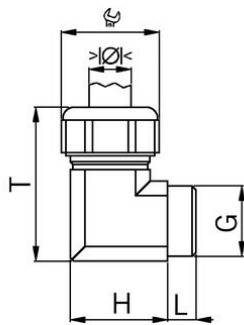

## Winkel-Kabelverschraubungen 90° Kunststoff

### Anschlussgewinde Pg

- Grau RAL 7032
- Einteiliger Dichteinsatz

<b>Artikel-Nr.:</b>	<b>5215.09.65</b>
EAN:	7611614007359
Material	Polycarbonat
Dichtung	TPE
Einsatztemperatur	-20°C / +100°C
Schutzart	IP68
Gewinde (G)	Pg 9
Klemmbereich min.	4.5 mm
Klemmbereich max.	6.5 mm
Schlüsselweite	19 mm
Masswert (H)	23 mm
Masswert T	38
Gewindelänge (L)	8 mm
Versand	25
Preisgruppe	590