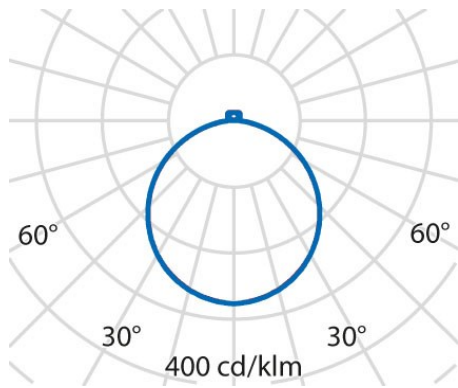

Photometrische Daten