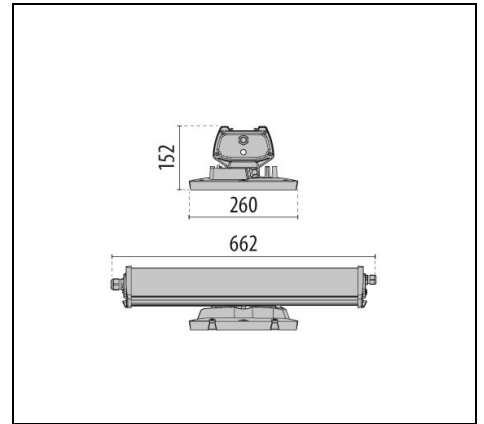

UNIQO 1M HE EM

Artikelnummer LTH1111EP857

Beschreibung

Modulare Hallenpendelleuchte für flexible, effiziente und zukunftssichere Lösungen in Industrie, Logistik, Sport und Gewerbe:

1. Gehäuse aus Aluminiumdruckguss mit integrierten Kühlrippen
   - Integrierten Kühlrippen zur optimalen Wärmeableitung der LED-Quellen
   - Gehäuse für Treiber aus extrudiertem Aluminium
   - Polyester-Pulverbeschichtung in der Farbe Grau RAL 7035
   - Kopfelemente aus Technopolymer
   - Äußere Schrauben aus Edelstahl
   - LED-Platine mit Metallkern-PCB und hocheffizienten LEDs
   - Erhältlich als Version mit integriertem Bewegungs- und Tageslichtsensor
   - Die EMERGENCY-Version verfügt über ein integriertes Batteriepaket mit 3 Stunden Autonomie
   - Die Versionen CL (Continuous Line) werden inkl. Durchgangsverdrahtung geliefert
   - Exklusiv gestaltete PMMA-Linsen mit hoher Lichtdurchlässigkeit für maximale Langzeitstabilität und Leistung, selbst bei erhöhten Temperaturen
   - Standardmäßig 4 mm gehärtetes Klarglas mit hoher Schlagfestigkeit, ideal für anspruchsvolle Anwendungen wie Sporthallen
   - Schnellmontageclips aus glänzendem Edelstahl für einen schnellen und einfachen Zugriff
   - Hält hohen Umgebungstemperaturen stand und liefert dabei maximale Lichtleistung, ohne die Lebensdauer des Produkts zu beeinträchtigen
   - Standardmäßig mit Aufhängungskit; separat bestellbares Montagezubehör erhältlich
   - Weitere Zubehör- und Ersatzteile verfügbar
   - Die Serie ist von unabhängigen Zertifizierungsstellen geprüft und zertifiziert
   - Es ist gemäß der Norm DIN 18032-2 für Ballwurfsicherheit zertifiziert und eignet sich somit für den Einbau in Turnhallen oder Sporthallen geeignet.
2. Einige Montagemöglichkeiten sind möglicherweise nicht mit dieser Art von Anwendung kompatibel

Um die ständige Aktualisierung unserer Produkte zu fördern, behält sich PERFORMANCE IN LIGHTING das Recht vor, Änderungen ohne vorherige Ankündigung vorzunehmen. Daher wird immer empfohlen, die neueste Version zu lesen, die auf der Website www.performanceinlighting.com veröffentlicht ist. Gelieferte Lumenleistungen und Stromverbrauch, einschließlich Verluste, unterliegen einer Toleranz von +/- 7 %. Wenn nicht anders angegeben, gelten die Werte für eine Umgebungstemperatur von 25°C. Die Garantiebedingungen sind unter <https://www.performanceinlighting.com/gr/company/led-warranty>