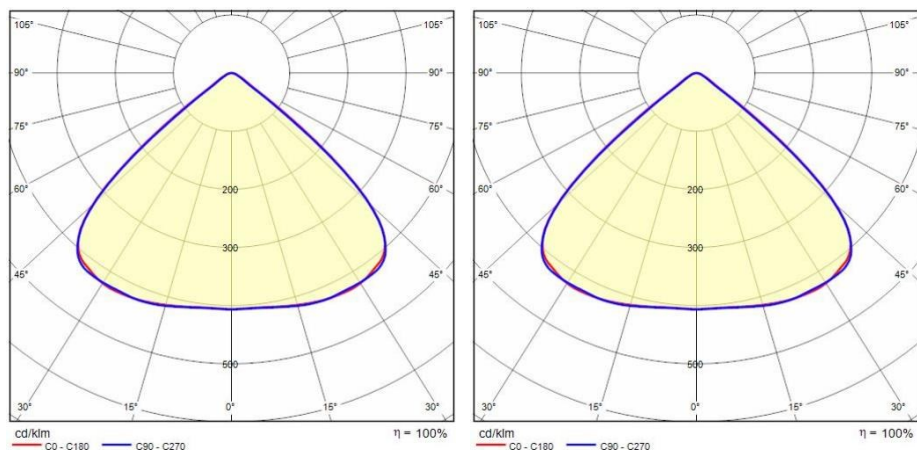

Photometrische Daten