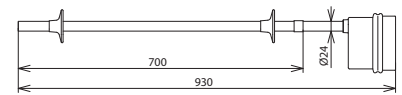

PHE A 15 16.7 (766 677)

Maßbild PHE A 15 16.7

Typ	PHE A 15 16.7
Art.-Nr.	766 677
Nennspannung (U _N)	15 kV / 16,7 Hz
Gesamtlänge (l _G)	930 mm
Durchmesser	24 mm
DB Zeichnungs-Nr.	3 Ebgw 02.53

Stammdaten	
Nettogewicht	1.400 kg/st
Zolltarifnummer (Komb. Nomenklatur EU)	90309000
GTIN (EAN)	4013364120495
VPE	1 ST