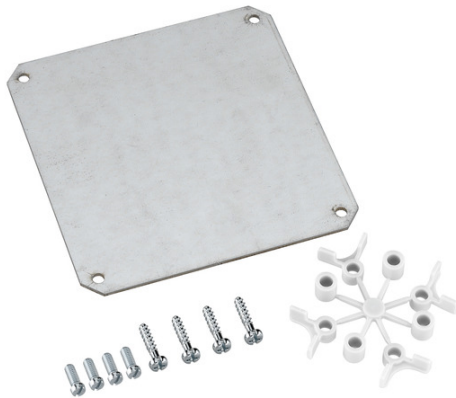

Montageplatte

### TK MPS-1313

#### Montageplatte

Artikelnummer: 19700501

Maße: 110 x 110 x 2 mm

Montageplatte aus Stahlblech, verzinkt, Stärke 2 mm, inkl. Befestigungsschrauben und Distanzhaltern

**TK PS / TK PC 1313**

---

### Maße und Gewicht

Breite:	110 mm
Länge:	110 mm
Höhe:	2 mm
Gewicht:	0.1939 kg