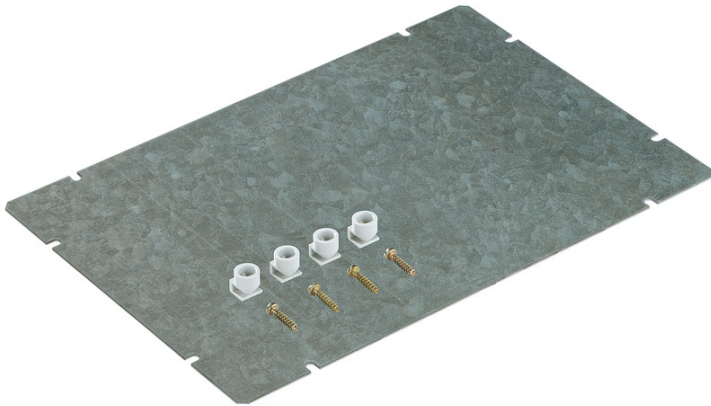

Montageplatte  
**GMS 4**

**GMS 4**

**Montageplatte**

Artikelnummer: 07100401

Maße: 260 x 580 x 2 mm

Montageplatte, Stahlblech, verzinkt, Stärke 2 mm,  
mit Befestigungsset

---

## Produkteigenschaften

### Maße und Gewicht

Breite:	260 mm
Länge:	580 mm
Höhe:	2 mm
Gewicht:	2.389 kg