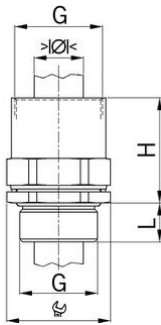

AGRO Kombi-EMV-Schlauchverschraubung für Kupfer-Hohlgeflechte

Anschlussgewinde metrisch

· Passend zu ROHRflex® Wellenschlauch

Artikel-Nr.:	1165.84.50.42
EAN:	7611614219646
Material	Messing vernickelt
Kontakthülse	Messing vernickelt
O-Ring	NBR
Einsatztemperatur	-40°C / +120°C
Schutzart	IP 68 (mit Rohrflex®-Ringwellenschlauch)
Eigenschaften	Dank unserer Kombi-EMV-Schlauchverschraubung für Kupfer-Hohlgeflechte können die Geflechte problemlos auf Masse geführt werden. Eine Kontakthülse garantiert optimale und ausreissfeste Schirmkontaktierung und gleichzeitig eine vibrations sichere Einführung.
Gewinde (G)	M50x1.5
Minimaler Klemmbereich	20.0 mm
Maximaler Klemmbereich	35.0 mm
Schlüsselweite	55 mm
Masswert (H)	46 mm
Gewindelänge (L)	14 mm
Versand	5
Preisgruppe	520