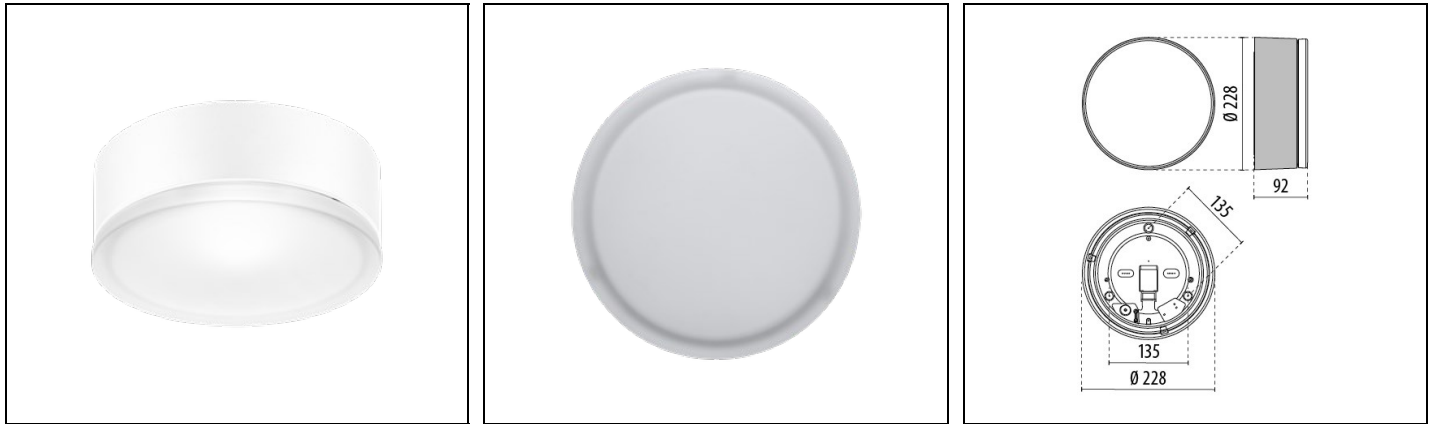

# DROP 22

Artikelnummer 004961

## Beschreibung

Wand- und Deckenleuchten für Innen- und Außenbereiche, bestehend aus:

- Gehäuse aus Technopolymer, weiß und lackiert
- Diffusor aus gepresstem und beidseitig mattiertem Glas
- Schutzklasse II
- Aluminiumreflektor
- Silikondichtung
- Versorgung auch über eine seitliche Kabeleinführung (Ø 20 mm) möglich
- Verchromte Stahlfedern zur schnellen Montage des Diffusors am Sockel
- Piktogramme verfügbar
- Design by ROBERTO FIORATO
- Design by ROBERTO FIORATO

## Allgemeine Eigenschaften

Fassung:	E27	Leuchtmittel:	Glühlampen
Leistung [W]:	1x60 W	Farbe / Veredelung:	WH-87 / Weiß / Strukturiert
Schutzart IP:	IP55	Schlagfestigkeit / Schlagenergie:	IK06 1J xx3
Schutzklasse:	II	Optik:	S/EW - Symmetrische extrabreite
Nettogewicht [kg]:	1,582	Gesamte Durchmesser [mm]:	228
Gesamte Breite [mm]:	95		

## Mechanische Eigenschaften

Bauform:	Rund 150 ≤ x ≤ 300 mm	Gehäusematerial:	Kunststoff
Diffusormaterial:	Glas	Glühfadentest [°C]:	750 °C