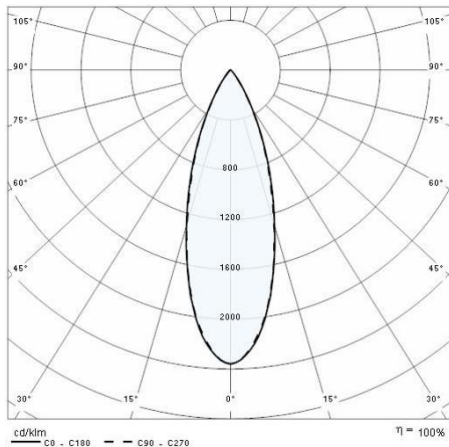

Photometrische Daten