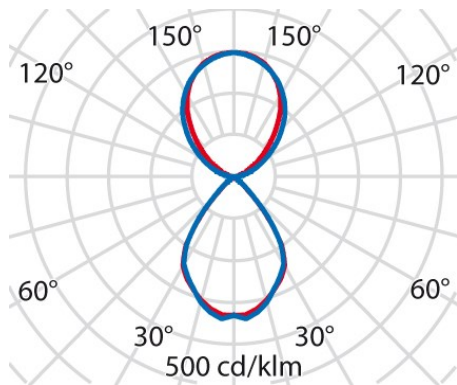

Photometrische Daten