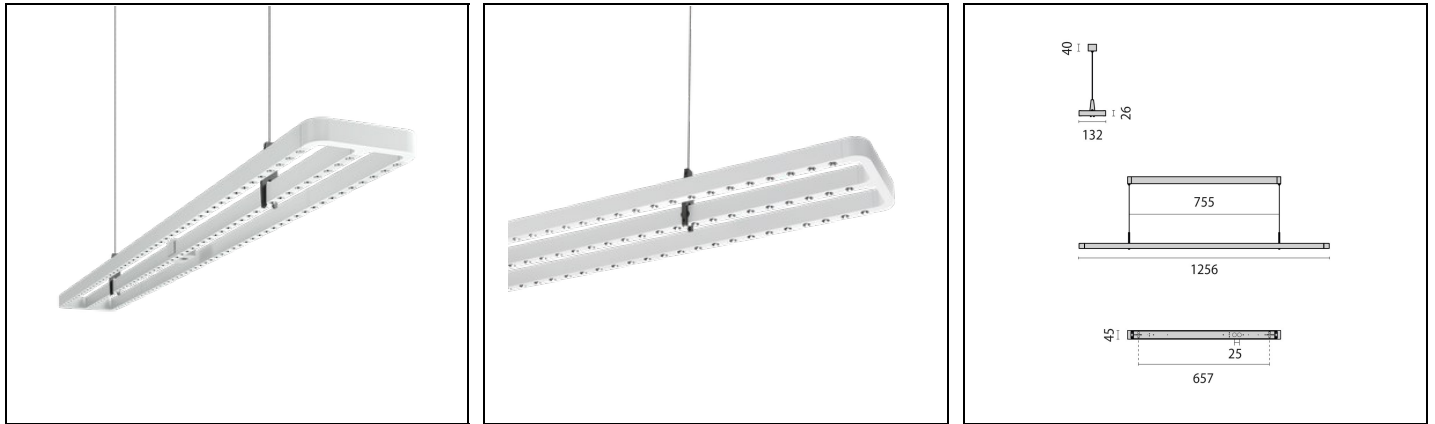

# SMALL LINE PL REFLECTOR

Artikelnummer 8726441588310

## Beschreibung

LED-Pendelleuchte für den Innenbereich, bestehend aus:

- Gehäuse aus Aluminium-Strangpressprofil, Kopfstücke aus Aluminiumdruckguss, Baldachin aus Stahlblech, pulverbeschichtet
- Schmale Stege mit offenen Zwischenräumen verleihen der Leuchte ein einzigartiges leichtes Design
- Lichtverteilung direkt / indirekt
- Lichteinsatz mit hochglänzenden Kugelfacetten-Reflektoren (bedampft mit Reinstaluminium) für maximalen Leuchtenwirkungsgrad und neutrale Farbwiedergabe
- Farbtoleranz nach MacAdam  $\leq 3$  SDCM
- Inkl. Stahlseilabhangung (1,5 m) und Baldachin
- Werkzeuglose Befestigung des Leuchtenkorpers an der Seilabhangung ber Clips
- Stromversorgung erfolgt ber Seilabhangung, es wird keine zusatzliche Zuleitung bentigt
- Entblendung nach DIN EN 12464-1
- Sensorbaustein mit tageslichtabhangiger Lichtsteuerung und Bewegungsmelder
- Ausfhrungen in Sonderfarben auf Anfrage
- Lichtband-Ausfhrungen unter [www.light-performer.com](http://www.light-performer.com)
- Design by BURO SOMMER
- Design by BURO SOMMER

## Allgemeine Eigenschaften

Fassung:	LED	Leuchtmittel:	LED
LED-Nennlichtstrom [lm]:	9480	Leuchtenlichtstrom [lm]:	7180
Leistung [W]:	55 W	Lichtausbeute [lm/W]:	131
CRI:	80	Farbtemperatur [K]:	3000
Farbe / Veredelung:	WH-RAL9016 / Weiß RAL9016 / Strukturiert	Schutzart IP:	IP20
Schlagfestigkeit / Schlagenergie:	IK03 0.35J xx1	Schutzklasse:	I
Optik:	S/C - Symmetrische gleichmässig direkt-indirekt	Abstrahlwinkel:	2 x 37°
Nettogewicht [kg]:	1.3	Gesamte Länge [mm]:	1256
Gesamte Breite [mm]:	132	Gesamte Höhe [mm]:	26

## Mechanische Eigenschaften

Bauform:	Rechteckig	Gehäusematerial:	Aluminium
Diffusormaterial:	No diffuser	Glühfadentest [°C]:	650 °C