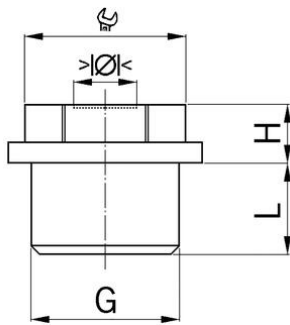

### Anschlussgewinde metrisch

- Hellgrau RAL 7035
- mit Bohrung

<b>Artikel-Nr.:</b>	<b>1620.25</b>
EAN:	7611614129341
Material	Polyethylen
Einsatztemperatur	-20°C / +70°C
Schutzart	IP54
Gewinde (G)	M25x1.5
Minimaler Klemmbereich	9.0 mm
Maximaler Klemmbereich	16.0 mm
Schlüsselweite	24 mm
Masswert (H)	10 mm
Gewindelänge (L)	12 mm
Versand	100
Preisgruppe	590