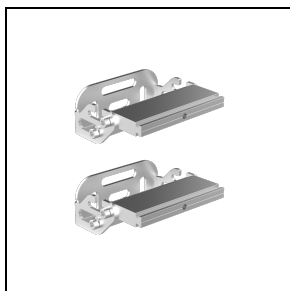

Notwendiges zubehör

NOTTURNO

310523

Wandhalterung NOTTURNO (2 Stück)

■ GR-11 / Grau eloxiert