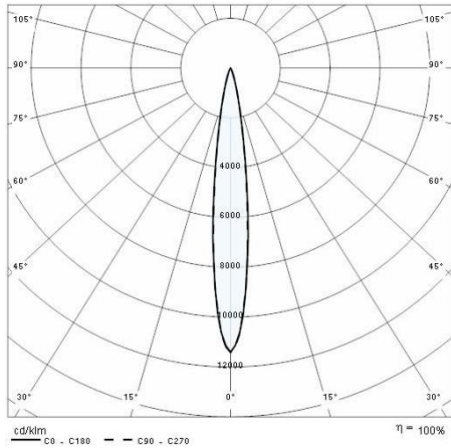

## Allgemeine Eigenschaften

Fassung:	LED	Leuchtmittel:	LED
LED-Nennlichtstrom [lm]:	2016	Leuchtenlichtstrom [lm]:	1623
Leistung [W]:	20 W	Lichtausbeute [lm/W]:	81
CRI:	80	Farbtemperatur [K]:	4000
Farbe / Veredelung:	GR-11 / Grau eloxiert / Strukturiert	Schutzart IP:	IP66
Schlagfestigkeit / Schlagenergie:	IK07 2J xx5	Schutzklasse:	III
Optik:	S/I - Symmetrische gebündelte	Nettogewicht [kg]:	1.121
Gesamte Länge [mm]:	504	Gesamte Breite [mm]:	52
Gesamte Höhe [mm]:	60		

## Elektrische Eigenschaften

Spannungsart:	DC	Leistungsfaktor / COS $\Phi$ :	>0.9
---------------	----	--------------------------------	------

## Photometrische Daten