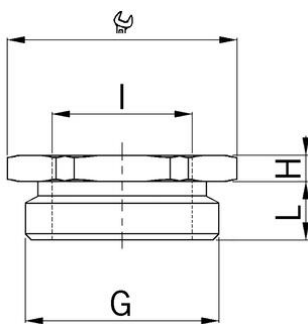

Adapter Messing

Adapter Messing

- Aussengewinde metrisch
- Innengewinde Pg
- mit O-Ring

Artikel-Nr.:	3500.25.16
EAN:	7611614062655
Material	Messing vernickelt
O-Ring	NBR
Einsatztemperatur	-40°C / +100°C
Schutzart	IP68
Gewinde aussen	M25x1.5
Gewinde innen	Pg 16
Schlüsselweite	30 mm
Masswert (H)	15.0 mm
Masswert L	7 mm
Versand	25
Preisgruppe	540