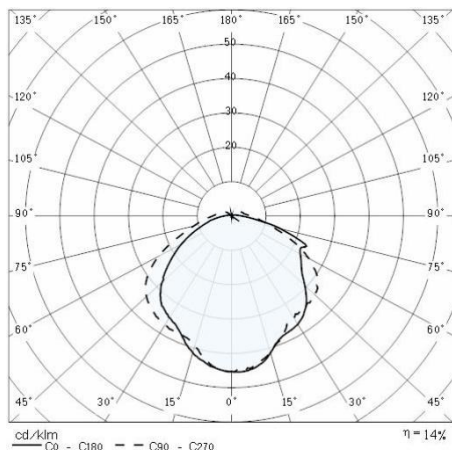

Photometrische Daten