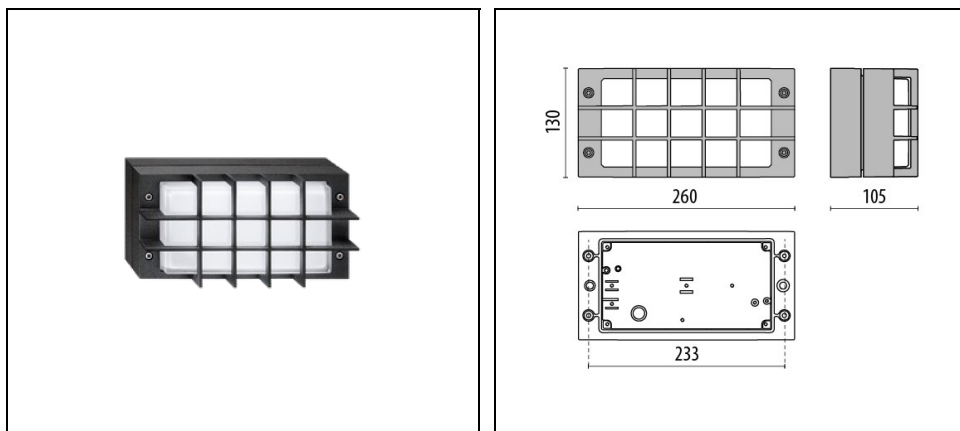

BLIZ GUARD

Artikelnummer 700196

Beschreibung

- Sockel und Gitter aus lackiertem Aluminium ISO 9227/12944 - ISO 9223 (C5)
- Diffusor aus Glas
- EPDM-Dichtung
- Äußere Schrauben aus Edelstahl

Um die ständige Aktualisierung unserer Produkte zu fördern, behält sich PERFORMANCE in LIGHTING das Recht vor, Änderungen ohne vorherige Ankündigung vorzunehmen. Daher wird immer empfohlen, die neueste Version zu lesen, die auf der Website www.performanceinlighting.com veröffentlicht ist. Gelieferte Lumenleistungen und Stromverbrauch, einschließlich Verluste, unterliegen einer Toleranz von +/-7 %. Wenn nicht anders angegeben, gelten die Werte für eine Umgebungstemperatur von 25°C. Die Garantiebedingungen sind unter <https://www.performanceinlighting.com/gr/company/led-warranty>

Produktdaten

ETIM-Gruppe:	EG000027	ETIM-Klasse:	EC002892
--------------	----------	--------------	----------

Allgemeine Eigenschaften

Fassung:	E27	Leuchtmittel:	Glühlampen
Leistung [W]:	1x60 W	Farbe / Veredelung:	AN-g6 / Metallic-Anthrazit / Strukturiert
Schutzart IP:	IP65	Schlagfestigkeit / Schlagenergie:	IK07 2J xx5
Schutzklasse:	I	Optik:	S/EW - Symmetrische extrabreite
Nettogewicht [kg]:	1,764	Gesamte Länge [mm]:	260
Gesamte Breite [mm]:	105	Gesamte Höhe [mm]:	130

Mechanische Eigenschaften

Bauform:	Rechteckig	Gehäusematerial:	Aluminium
Diffusormaterial:	Glas		

Installation

Anwendungsbereich:	Außenbeleuchtung	Montageart:	Robuste und hocheffiziente LED-Leuchten für Außenbereiche
Min. Umgebungstemperatur [°C]:	-30	Max. Umgebungstemperatur [°C]:	40