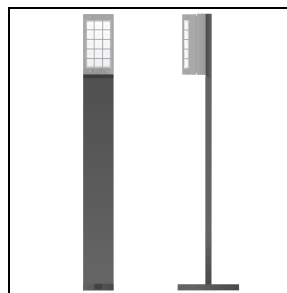

Mechanische Eigenschaften

Bauform:	Rechteckig	Gehäusematerial:	Aluminium
Diffusormaterial:	Glas		

Installation

Anwendungsbereich:	Außenbeleuchtung	Montageart:	Robuste und hocheffiziente LED-Leuchten für Außenbereiche
Min. Umgebungstemperatur [°C]:	-30	Max. Umgebungstemperatur [°C]:	40

Photometrische Daten

Optionales Zubehör

BLIZ

315028

Mast Bliz 530 mm

■ AN-g6 / Metallic-Anthrazit

315026

Mast Bliz 1030 mm