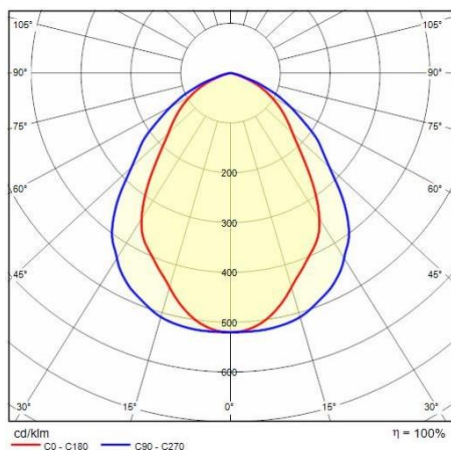

Photometrische Daten