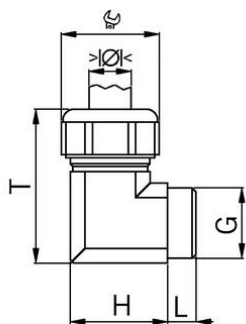

## Winkel-Kabelverschraubungen 90° Kunststoff

### Anschlussgewinde Pg

- Grau RAL 7032
- Einteiliger Dichteinsatz

<b>Artikel-Nr.:</b>	<b>5215.09.95</b>
EAN:	7611614007366
Material	Polycarbonat
Dichtung	TPE
Einsatztemperatur	-20°C / +100°C
Schutzart	IP68
Gewinde (G)	Pg 9
Klemmbereich min.	6.5 mm
Klemmbereich max.	9.5 mm
Schlüsselweite	19 mm
Masswert (H)	23 mm
Masswert T	38
Gewindelänge (L)	8 mm
Versand	25
Preisgruppe	590