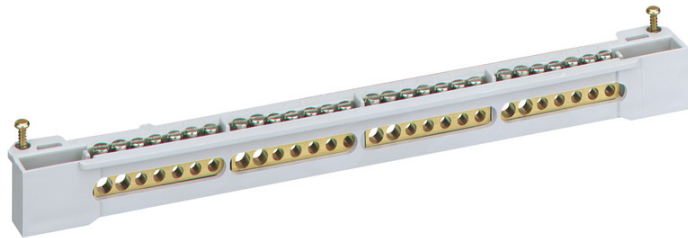

Nulleiterklemme

AK N 47-S

AK N 47-S

Nulleiterklemme

Artikelnummer: 79004701

Maße: 242 x 25 x 23 mm

Zusatzklemme, zum nachträglichen Anbau an AK PE/N-Basisklemmen ab AK 14

4 x 7-polig,, mit jeweils 2 Klemmstellen 16 mm², 5 Klemmstellen 6 mm²

Produkteigenschaften

Elektrische Eigenschaften

Bemessungsbetriebsspannung AC:	400 V
Polzahl:	4
berührungssicher:	Nein
Anschluss 1: Anschlussart:	Schrauben
Anschluss 1: Abisolierlänge:	12 mm
Anschluss 1: Klemmstellen je Pol:	7
Anschluss 1: Geeignet für CU-Leiter:	Ja
Anschluss 1: Anschließerbarer Leiterquerschnitt eindrätig (min):	6 mm ²
Anschluss 1: Anschließerbarer Leiterquerschnitt eindrätig (max):	16 mm ²
Anschluss 2: Anschlussart:	Schrauben
Anschluss 2: Geeignet für CU-Leiter:	Ja
Anschluss 2: Anschließerbarer Leiterquerschnitt eindrätig (min):	1.5 mm ²
Anschluss 2: Anschließerbarer Leiterquerschnitt eindrätig (max):	6 mm ²

Maße und Gewicht

Breite:	242 mm
Länge:	25 mm
Höhe:	23 mm
Gewicht:	0.11 kg

Materialeigenschaften

Brennverhalten nach UL 50 / UL 746C:	V2
Brennbarkeitsklasse nach UL94:	V2
Glühdrahtfestigkeit:	960 °C (EN 60695-2-11)