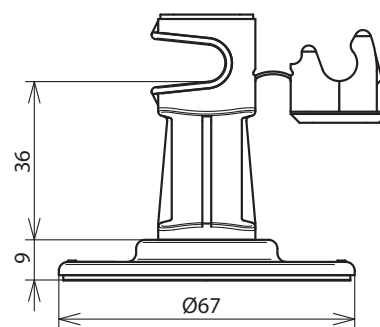

DLH DS 8 H36 KP67 K GR (297 110)

Maßbild DLH DS 8 H36 KP67 K GR

Typ	DLH DS 8 H36 KP67 K GR
Art.-Nr.	297 110
Werkstoff Grundplatte	Kunststoff
Farbe Grundplatte	grau ●
Werkstoff Leitungshalter	Kunststoff
Farbe Leitungshalter	grau ●
Leitungshalter Aufnahme Rd	8 mm
Leitungshalter Modell	DEHNSnap
Bauhöhe Leitungshalter	36 mm
Innengewinde	M6
Leitungsführung	lose
Abmessung	Ø 67 mm
Klebefläche	3000 mm ²
Zugfestigkeit	1770 N
Scherfestigkeit (dynamisch)	1440 N

Stammdaten

Nettogewicht	31.700 g/st
Zolltarifnummer (Komb. Nomenklatur EU)	85389099
GTIN (EAN)	4013364100886
VPE	50 ST

Änderungen in Form und Technik, bei Maßen, Gewichten und Werkstoffen behalten wir uns im Sinne des Fortschrittes der Technik vor. Die Abbildungen sind unverbindlich.