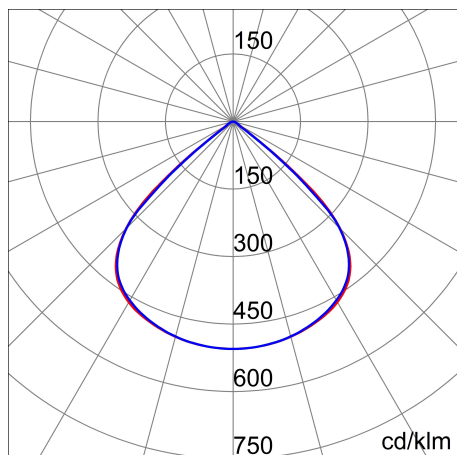

Photometrische Daten

Um die ständige Aktualisierung unserer Produkte zu fördern, behält sich PERFORMANCE IN LIGHTING das Recht vor, Änderungen ohne vorherige Ankündigung vorzunehmen. Daher wird immer empfohlen, die neueste Version zu lesen, die auf der Website www.performanceinlighting.com veröffentlicht ist. Gelieferte Lumenleistungen und Stromverbrauch, einschließlich Verluste, unterliegen einer Toleranz von +/-7 %. Wenn nicht anders angegeben, gelten die Werte für eine Umgebungstemperatur von 25°C. Die Garantiebedingungen sind unter <https://www.performanceinlighting.com/gr/company/led-warranty>