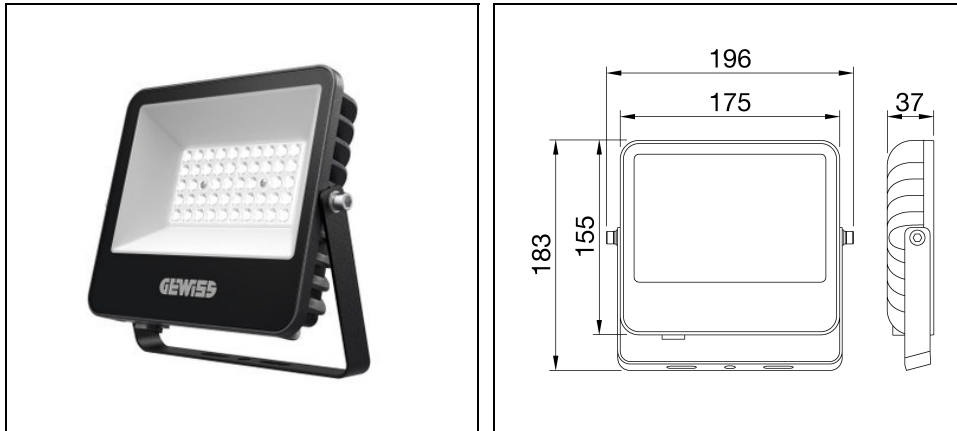

# ELIA FL MINI XS3 30W 100°

Artikelnummer GWF1100CL830

## Beschreibung

- LED-Scheinwerfer für Innen- und Außenbeleuchtung für Wohnhaus- und professionelle Anwendungen wie Fassaden, Gärten, Grünflächen und Gehwege
- Dank ihres Gehäuses aus schwarzem, pulverbeschichtetem Aluminiumdruckguss und seines Frontglases ist sie robust, langlebig und hält rauen Umgebungsbedingungen stand
  - Das Sortiment ist in 2 Größen und 3 Leistungsstufen (10 W, 20 W und 30 W) erhältlich und bietet mit seinen vielfältigen Kombinationsmöglichkeiten große Flexibilität: 2 Farbtemperaturoptionen (3.000 K warmweiß und 4.000 K neutralweiß) mit einem Farbwiedergabeindex von mehr als 80, und 2 Optikoptionen (100° oder asymmetrisch)
  - Die Vorrichtung ist mit einem integrierten Ein-/Aus-Netzteil ausgestattet und ist auch mit einem integrierten PIR-Sensor erhältlich
  - Die Leuchte kann durch die integrierte verstellbare Stahlhalterung decken-, wand- oder bodenmontiert werden
  - Die unten aufgeführten Artikelnummern mit einer Mindestbestellmenge (MOQ) erfordern eine Mindestabnahmemenge. Bitte wenden Sie sich an unsere Vertriebsmitarbeiter, um Informationen zu Verfügbarkeit, Lieferzeiten und Mengenanforderungen zu erhalten

## Allgemeine Eigenschaften

Fassung:	LED	Leuchtmittel:	LED
Leuchtenlichtstrom [lm]:	3900	Leistung [W]:	30 W
Lichtausbeute [lm/W]:	130	CRI:	80
Farbtemperatur [K]:	3000	Farbe / Veredelung:	Black RAL 9017 / Schwarz RAL9017
Schutzart IP:	IP66	Schlagfestigkeit / Schlagenergie:	IK08 5J xx5
Schutzklasse:	I	Optik:	SYMM - Symmetrische
Abstrahlwinkel:	100°	Nettogewicht [kg]:	0,9
Gesamte Länge [mm]:	196	Gesamte Breite [mm]:	183
Gesamte Höhe [mm]:	37		

## Mechanische Eigenschaften

Gehäusematerial:	Aluminium	Diffusormaterial:	Glas
Glühfadentest [°C]:	750 °C		