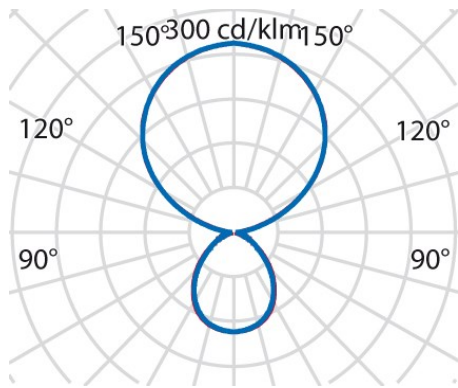

Photometrische Daten

Um die ständige Aktualisierung unserer Produkte zu fördern, behält sich PERFORMANCE in LIGHTING das Recht vor, Änderungen ohne vorherige Ankündigung vorzunehmen. Daher wird immer empfohlen, die neueste Version zu lesen, die auf der Website www.performanceinlighting.com veröffentlicht ist. Gelieferte Lumenleistungen und Stromverbrauch, einschließlich Verluste, unterliegen einer Toleranz von +/-7 %. Wenn nicht anders angegeben, gelten die Werte für eine Umgebungstemperatur von 25°C. Die Garantiebedingungen sind unter <https://www.performanceinlighting.com/qr/company/led-warranty>