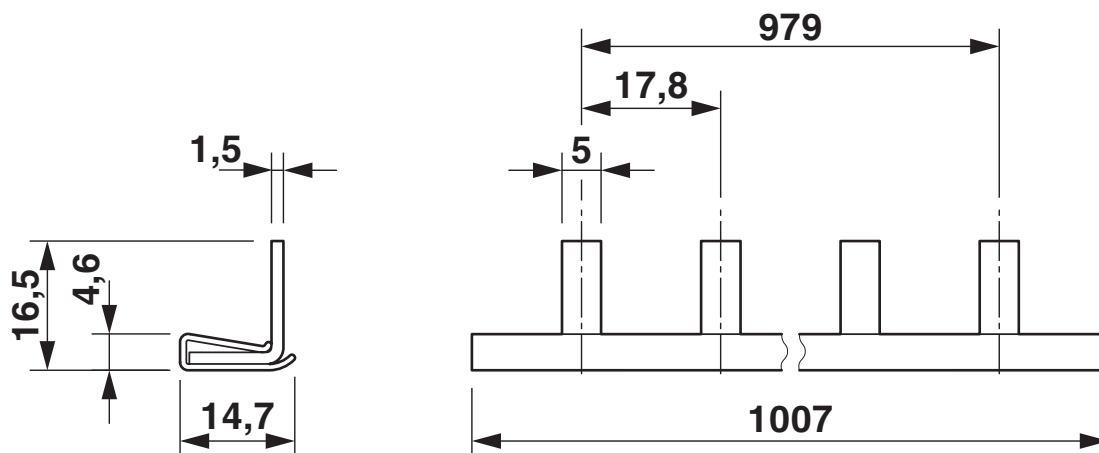

Einlegebrücke, Rastermaß: 18 mm, Polzahl: 56, Farbe: grau

Kaufmännische Daten

Artikelnummer	3009299
Verpackungseinheit	5 Stück
Mindestbestellmenge	5 Stück
Verkaufsschlüssel	BA
Produktschlüssel	BE1Z2X
GTIN	4017918091767
Gewicht pro Stück (inklusive Verpackung)	260 g
Gewicht pro Stück (exklusive Verpackung)	260 g
Zolltarifnummer	85366990
Ursprungsland	DE

EB 56-18 - Einlegebrücke

3009299

<https://www.phoenixcontact.com/de/produkte/3009299>

Technische Daten

Artikeleigenschaften

Produkttyp	Einlegebrücke
Polzahl	56
Rastermaß	18 mm

Maße

Maßzeichnung	
Rastermaß	18 mm

Materialangaben

Farbe	grau (RAL 7042)
Material	Kupfer
Isolierstoff	PA

Montage

Montageart	Schraubmontage
------------	----------------

EB 56-18 - Einlegebrücke

3009299

<https://www.phoenixcontact.com/de/produkte/3009299>

Zeichnungen

Maßzeichnung

EB 56-18 - Einlegebrücke

3009299

<https://www.phoenixcontact.com/de/produkte/3009299>

Klassifikationen

ECLASS

ECLASS-13.0	27250303
ECLASS-15.0	27250303