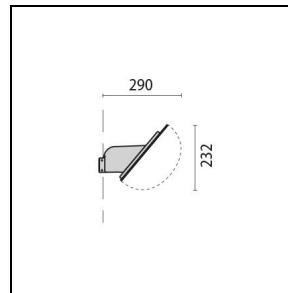

Produktdaten

ETIM-Gruppe:	EG000027	ETIM-Klasse:	EC002892
--------------	----------	--------------	----------

Allgemeine Eigenschaften

Fassung:	LED	Leuchtmittel:	LED
LED-Nennlichtstrom [lm]:	868	Leuchtenlichtstrom [lm]:	455
Leistung [W]:	6,5 W	Lichtausbeute [lm/W]:	70
CRI:	80	Farbtemperatur [K]:	3000
Farbe / Veredelung:	BK-81 / Schwarz / Strukturiert	Schutzart IP:	IP55
Schlagfestigkeit / Schlagenergie:	IK06 1J xx3	Schutzklasse:	I
Optik:	S/EW - Symmetrische extrabreite	Nettogewicht [kg]:	1.027
Gesamte Länge [mm]:	260	Gesamte Breite [mm]:	121
Gesamte Höhe [mm]:	157		

Photometrische Daten

Optionales Zubehör

CHIP OVALE 25

000790

Wandhalterung für Eckmontage,
vertikal

■ BK-81 / Schwarz

000792

Wandhalterung für Eckmontage,
Winkel 40°