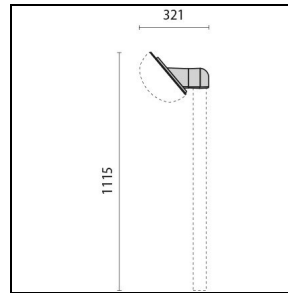

Produktdaten

ETIM-Gruppe:	EG000027	ETIM-Klasse:	EC002892
--------------	----------	--------------	----------

Allgemeine Eigenschaften

Fassung:	LED	Leuchtmittel:	LED
LED-Nennlichtstrom [lm]:	868	Leuchtenlichtstrom [lm]:	455
Leistung [W]:	6,5 W	Lichtausbeute [lm/W]:	70
CRI:	80	Farbtemperatur [K]:	3000
Farbe / Veredelung:	BK-81 / Schwarz / Strukturiert	Schutzart IP:	IP55
Schlagfestigkeit / Schlagenergie:	IK06 1J xx3	Schutzklasse:	I
Optik:	S/EW - Symmetrische extrabreite	Nettogewicht [kg]:	1.027
Gesamte Länge [mm]:	260	Gesamte Breite [mm]:	121
Gesamte Höhe [mm]:	157		

Photometrische Daten

Optionales Zubehör

CHIP OVALE 25

000790

Wandhalterung für Eckmontage,
vertikal

■ BK-81 / Schwarz

000792

Wandhalterung für Eckmontage,
Winkel 40°

■ BK-81 / Schwarz

000502

Wandhalterung, Winkel 40°

■ BK-81 / Schwarz

000800

Masthalterung Ø 42 mm, Winkel 40°

■ BK-81 / Schwarz

000802

Masthalterung Ø 60 mm, Winkel 40°

■ BK-81 / Schwarz

000810

Doppelte Masthalterung Ø 60 mm,
Winkel 40°

■ BK-81 / Schwarz

Um die ständige Aktualisierung unserer Produkte zu fördern, behält sich PERFORMANCE in LIGHTING das Recht vor, Änderungen ohne vorherige Ankündigung vorzunehmen. Daher wird immer empfohlen, die neueste Version zu lesen, die auf der Website www.performanceinlighting.com veröffentlicht ist. Gelieferte Lumenleistungen und Stromverbrauch, einschließlich Verluste, unterliegen einer Toleranz von +/- 7 %. Wenn nicht anders angegeben, gelten die Werte für eine Umgebungstemperatur von 25°C. Die Garantiebedingungen sind unter <https://www.performanceinlighting.com/gr/company/led-warranty>