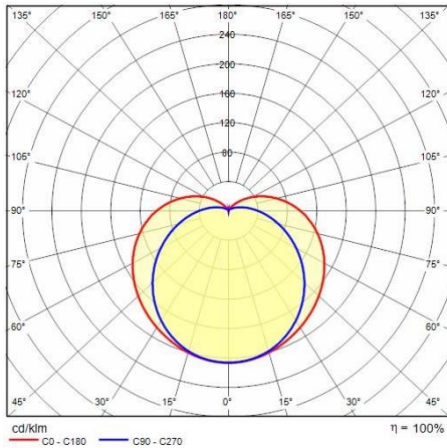

Photometrische Daten