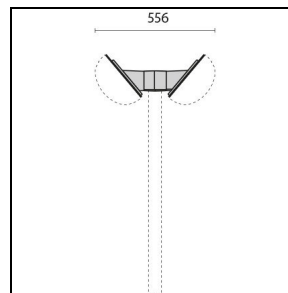

Photometrische Daten

Optionales Zubehör

CHIP OVALE 25

000790

Wandhalterung für Eckmontage,
vertikal

■ BK-81 / Schwarz

000792

Wandhalterung für Eckmontage,
Winkel 40°

■ BK-81 / Schwarz

000502

Wandhalterung, Winkel 40°

■ BK-81 / Schwarz

000800

Masthalterung Ø 42 mm, Winkel 40°

■ BK-81 / Schwarz

000802

Masthalterung Ø 60 mm, Winkel 40°

■ BK-81 / Schwarz

000810

Doppelte Masthalterung Ø 60 mm,
Winkel 40°

■ BK-81 / Schwarz

Um die ständige Aktualisierung unserer Produkte zu fördern, behält sich PERFORMANCE in LIGHTING das Recht vor, Änderungen ohne vorherige Ankündigung vorzunehmen. Daher wird immer empfohlen, die neueste Version zu lesen, die auf der Website www.performanceinlighting.com veröffentlicht ist. Gelieferte Lumenleistungen und Stromverbrauch, einschließlich Verluste, unterliegen einer Toleranz von +/- 7 %. Wenn nicht anders angegeben, gelten die Werte für eine Umgebungstemperatur von 25°C. Die Garantiebedingungen sind unter <https://www.performanceinlighting.com/gr/company/led-warranty>