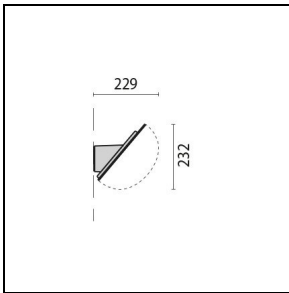

000502

Wandhalterung, Winkel 40°

■ BK-81 / Schwarz