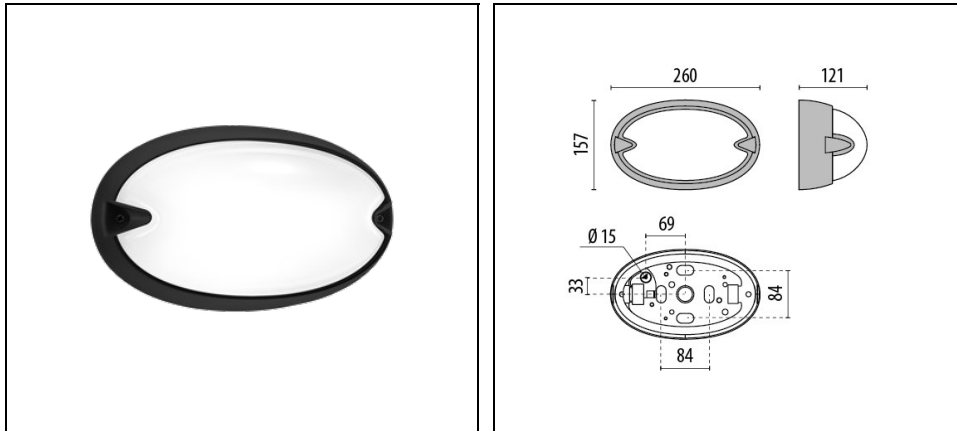

CHIP OVALE 25 LED

Artikelnummer 3100139

Beschreibung

Leuchten für Wand-, Sockel-, Decken- und Pollermontage, für Innen- und Außenbereiche, bestehend aus:

- Gehäuse, Ring oder Blende aus Technopolymer
- Diffusor aus gepresstem Glas, innen mattiert
- Altersbeständige Silikondichtung
- Äußere Schrauben aus Edelstahl
- Leuchte inklusive Konverter
- Versorgung auch über eine seitliche Kabeleinführung (Ø 20 mm) möglich
- Auf Wunsch diebstahlsichere Schrauben erhältlich
- Design by ROBERTO FIORATO
- Design by ROBERTO FIORATO

Produktdaten

ETIM-Gruppe:	EG000027	ETIM-Klasse:	EC002892
--------------	----------	--------------	----------

Allgemeine Eigenschaften

Fassung:	LED	Leuchtmittel:	LED
LED-Nennlichtstrom [lm]:	868	Leuchtenlichtstrom [lm]:	455
Leistung [W]:	6,5 W	Lichtausbeute [lm/W]:	70
CRI:	80	Farbtemperatur [K]:	3000
Farbe / Veredelung:	BK-81 / Schwarz / Strukturiert	Schutzart IP:	IP55
Schlagfestigkeit / Schlagenergie:	IK06 1J xx3	Schutzklasse:	I
Optik:	S/EW - Symmetrische extrabreite	Nettogewicht [kg]:	1.027
Gesamte Länge [mm]:	260	Gesamte Breite [mm]:	121
Gesamte Höhe [mm]:	157		

Mechanische Eigenschaften

Bauform:	Oval	Gehäusematerial:	Kunststoff
Diffusormaterial:	Glas	Glühfadentest [°C]:	750 °C

Elektrische Eigenschaften

Spannungsart:	AC	Eingangsspannung [V AC]:	220/240
Eingangsfrequenz [Hz]:	50/60	Leistungsfaktor / COS Φ :	>0.9
Einschaltstrom [A/ μ s]:	5 / 25	C10 1.5 mm ² :	64
C16 2.5 mm ² :	103	B10 1.5 mm ² :	64
B16 2.5 mm ² :	103		