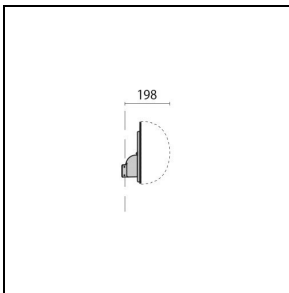

Produktdaten

ETIM-Gruppe:	EG000027	ETIM-Klasse:	EC002892
--------------	----------	--------------	----------

Allgemeine Eigenschaften

Fassung:	LED	Leuchtmittel:	LED
LED-Nennlichtstrom [lm]:	868	Leuchtenlichtstrom [lm]:	455
Leistung [W]:	6,5 W	Lichtausbeute [lm/W]:	70
CRI:	80	Farbtemperatur [K]:	3000
Farbe / Veredelung:	BK-81 / Schwarz / Strukturiert	Schutzart IP:	IP55
Schlagfestigkeit / Schlagenergie:	IK06 1J xx3	Schutzklasse:	I
Optik:	S/EW - Symmetrische extrabreite	Nettogewicht [kg]:	1.027
Gesamte Länge [mm]:	260	Gesamte Breite [mm]:	121
Gesamte Höhe [mm]:	157		

Photometrische Daten

Optionales Zubehör

CHIP OVALE 25

000790

Wandhalterung für Eckmontage,
vertikal

■ BK-81 / Schwarz

000792

Wandhalterung für Eckmontage,
Winkel 40°