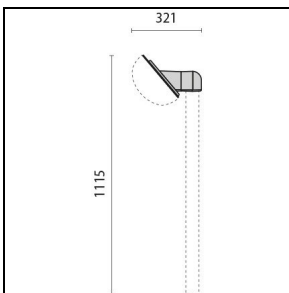

Produktdaten

ETIM-Gruppe:	EG000027	ETIM-Klasse:	EC002892
--------------	----------	--------------	----------

Allgemeine Eigenschaften

Fassung:	LED	Leuchtmittel:	LED
LED-Nennlichtstrom [lm]:	868	Leuchtenlichtstrom [lm]:	455
Leistung [W]:	6,5 W	Lichtausbeute [lm/W]:	70
CRI:	80	Farbtemperatur [K]:	3000
Farbe / Veredelung:	BK-81 / Schwarz / Strukturiert	Schutzart IP:	IP55
Schlagfestigkeit / Schlagenergie:	IK06 1J xx3	Schutzklasse:	I
Optik:	S/EW - Symmetrische extrabreite	Nettogewicht [kg]:	1.027
Gesamte Länge [mm]:	260	Gesamte Breite [mm]:	121
Gesamte Höhe [mm]:	157		

Photometrische Daten

Optionales Zubehör

CHIP OVALE 25

000790

Wandhalterung für Eckmontage,
vertikal

■ BK-81 / Schwarz

000792

Wandhalterung für Eckmontage,
Winkel 40°

■ BK-81 / Schwarz

000502

Wandhalterung, Winkel 40°

■ BK-81 / Schwarz

000800

Masthalterung Ø 42 mm, Winkel 40°

■ BK-81 / Schwarz

000802

Masthalterung Ø 60 mm, Winkel 40°

■ BK-81 / Schwarz

000810

Doppelte Masthalterung Ø 60 mm,
Winkel 40°

■ BK-81 / Schwarz

Um die ständige Aktualisierung unserer Produkte zu fördern, behält sich PERFORMANCE in LIGHTING das Recht vor, Änderungen ohne vorherige Ankündigung vorzunehmen. Daher wird immer empfohlen, die neueste Version zu lesen, die auf der Website www.performanceinlighting.com veröffentlicht ist. Gelieferte Lumenleistungen und Stromverbrauch, einschließlich Verluste, unterliegen einer Toleranz von +/- 7 %. Wenn nicht anders angegeben, gelten die Werte für eine Umgebungstemperatur von 25°C. Die Garantiebedingungen sind unter <https://www.performanceinlighting.com/gr/company/led-warranty>