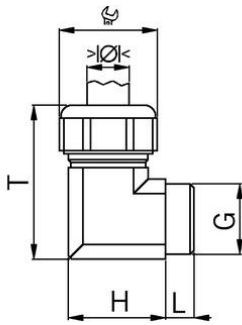

Winkel-Kabelverschraubungen 90° Kunststoff

Anschlussgewinde Pg

- Grau RAL 7032
- Einteiliger Dichteinsatz

Artikel-Nr.:	5215.16.95
EAN:	7611614007465
Material	Polycarbonat
Dichtung	TPE
Einsatztemperatur	-20°C / +100°C
Schutzart	IP68
Gewinde (G)	Pg 16
Klemmbereich min.	6.5 mm
Klemmbereich max.	9.5 mm
Schlüsselweite	27 mm
Masswert (H)	32 mm
Masswert T	52
Gewindelänge (L)	10 mm
Versand	25
Preisgruppe	590