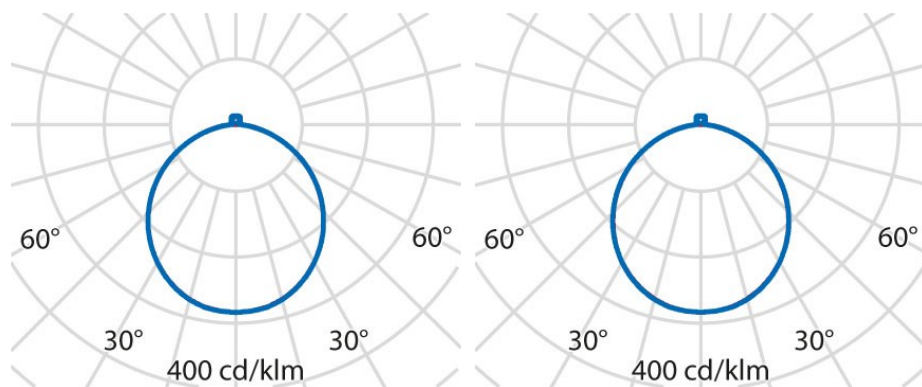

Photometrische Daten

Um die ständige Aktualisierung unserer Produkte zu fördern, behält sich PERFORMANCE IN LIGHTING das Recht vor, Änderungen ohne vorherige Ankündigung vorzunehmen. Daher wird immer empfohlen, die neueste Version zu lesen, die auf der Website www.performanceinlighting.com veröffentlicht ist. Gelieferte Lumenleistungen und Stromverbrauch, einschließlich Verluste, unterliegen einer Toleranz von +/- 7 %. Wenn nicht anders angegeben, gelten die Werte für eine Umgebungstemperatur von 25°C. Die Garantiebedingungen sind unter <https://www.performanceinlighting.com/qr/company/led-warranty>