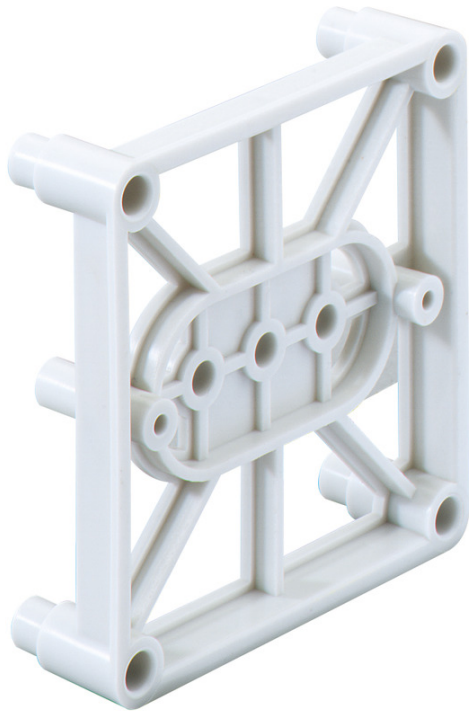

Blindsockel

BS 1-BSK

BS 1-BSK

Blindsockel

Artikelnummer: 97443101

Maße: 86 x 86 x 25 mm

Blindsockel BS zum Abstützen der BS-Kästen, bei Gegenschalung in Verbindung mit Stützholmen

Blindsockel, 86 x 86 x 25 mm

Produkteigenschaften

Maße und Gewicht

Breite:	86 mm
Länge:	86 mm
Höhe:	25 mm
Gewicht:	0.022 kg

Mechanische Eigenschaften

Art des Zubehörs:	sonstige
-------------------	----------

Vertriebsdaten

EAN:	4013902210121
ETIM Klasse:	EC002328
Zolltarifnummer:	39269097
Mindestbestellmenge:	100