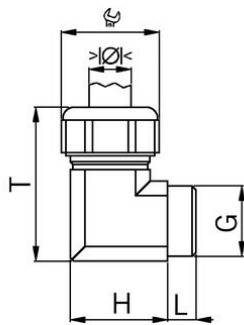

Winkel-Kabelverschraubungen 90° Kunststoff

Anschlussgewinde Pg

- Grau RAL 7032
- Einteiliger Dichteinsatz

Artikel-Nr.:	5215.13.105
EAN:	7611614007403
Material	Polycarbonat
Dichtung	TPE
Einsatztemperatur	-20°C / +100°C
Schutzart	IP68
Gewinde (G)	Pg 13
Klemmbereich min.	7.0 mm
Klemmbereich max.	10.5 mm
Schlüsselweite	24 mm
Masswert (H)	28 mm
Masswert T	46
Gewindelänge (L)	9 mm
Versand	25
Preisgruppe	590