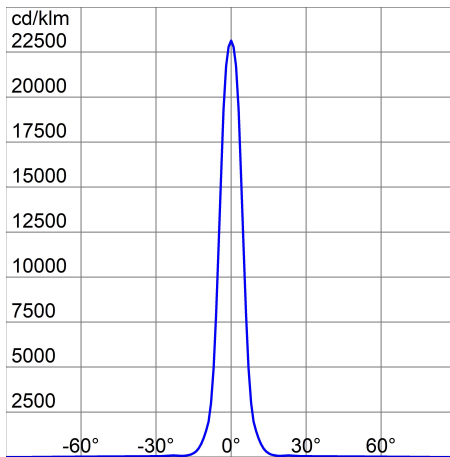

Photometrische Daten