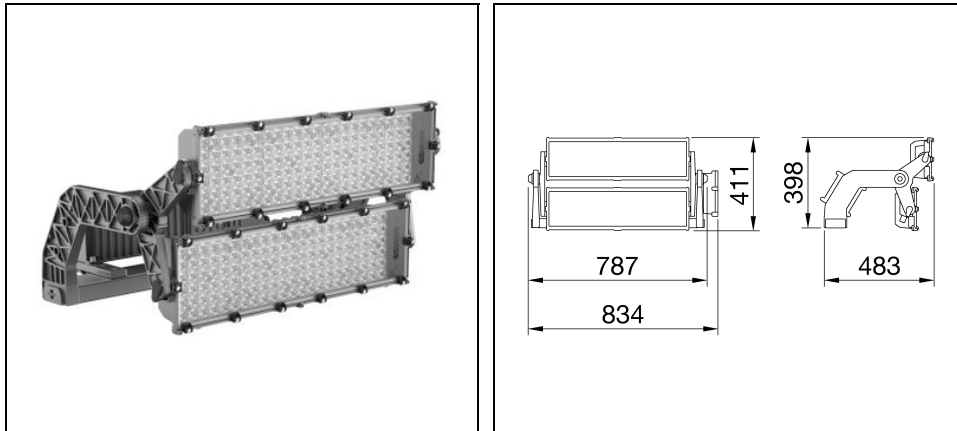

STADIUM PRO 2M SYMMETRIC

Artikelnummer GWP3231AM857

Beschreibung

Hochleistungs-LED-Scheinwerfer mit einer hohen Oberflächenstrahlungsleistung (LES = Light Emitted Surface) geeignet für die Beleuchtung von professionelle und semiprofessionelle Sportanlagen

Produktdaten

ETIM-Gruppe:	EG000027	ETIM-Klasse:	EC001744
--------------	----------	--------------	----------

Allgemeine Eigenschaften

Fassung:	LED	Leuchtmittel:	LED
Leuchtenlichtstrom [lm]:	101000	Leistung [W]:	960 W
Lichtausbeute [lm/W]:	105	CRI:	80
Farbtemperatur [K]:	5700	Farbe / Veredelung:	Graphite grey / Graphitgrau
Schutzart IP:	IP66	Schlagfestigkeit / Schlagenergie:	IK08 5J xx5
Schutzklasse:	I	Optik:	C5 - Runde
Abstrahlwinkel:	10°	Nettogewicht [kg]:	18,732
Gesamte Länge [mm]:	834	Gesamte Breite [mm]:	411
Gesamte Höhe [mm]:	483		