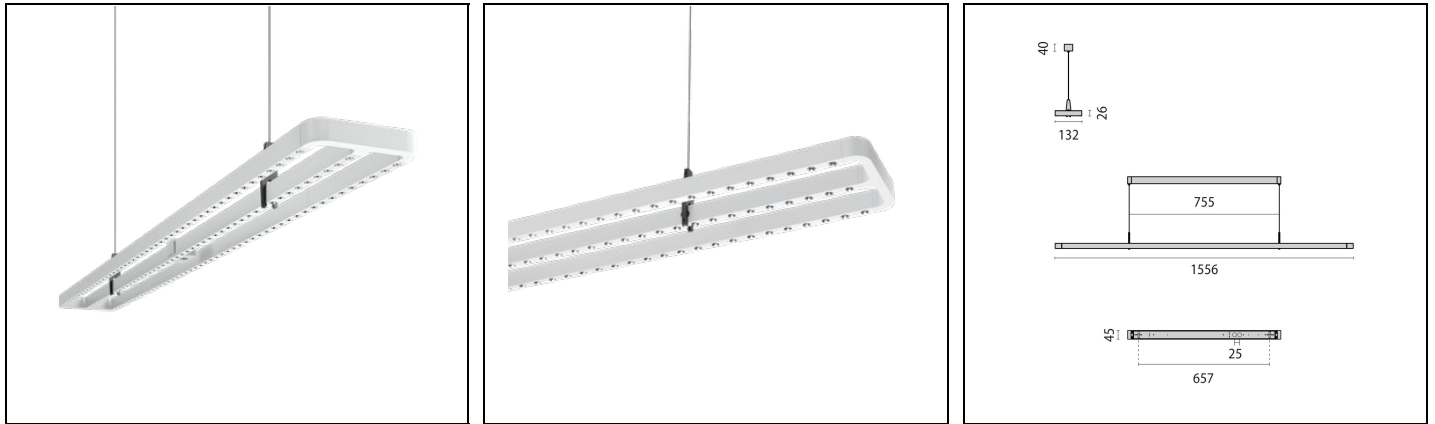

# SMALL LINE PL REFLECTOR

Artikelnummer 8726441718410

## Beschreibung

LED-Pendelleuchte für den Innenbereich, bestehend aus:

- Gehäuse aus Aluminium-Strangpressprofil, Kopfstücke aus Aluminiumdruckguss, Baldachin aus Stahlblech, pulverbeschichtet
- Schmale Stege mit offenen Zwischenräumen verleihen der Leuchte ein einzigartiges leichtes Design
- Lichtverteilung direkt / indirekt
- Lichteinsatz mit hochglänzenden Kugelfacetten-Reflektoren (bedampft mit Reinstaluminium) für maximalen Leuchtenwirkungsgrad und neutrale Farbwiedergabe
- Farbtoleranz nach MacAdam  $\leq 3$  SDCM
- Inkl. Stahlseilabhangung (1,5 m) und Baldachin
- Werkzeuglose Befestigung des Leuchtenkorpers an der Seilabhangung ber Clips
- Stromversorgung erfolgt ber Seilabhangung, es wird keine zusatzliche Zuleitung bentigt
- Entblendung nach DIN EN 12464-1
- Sensorbaustein mit tageslichtabhangiger Lichtsteuerung und Bewegungsmelder
- Ausfhrungen in Sonderfarben auf Anfrage
- Lichtband-Ausfhrungen unter [www.light-performer.com](http://www.light-performer.com)
- Design by BURO SOMMER
- Design by BURO SOMMER

## Allgemeine Eigenschaften

Fassung:	LED	Leuchtmittel:	LED
LED-Nennlichtstrom [lm]:	12210	Leuchtenlichtstrom [lm]:	9250
Leistung [W]:	69 W	Lichtausbeute [lm/W]:	134
CRI:	80	Farbtemperatur [K]:	4000
Farbe / Veredelung:	WH-RAL9016 / Weiß RAL9016 / Strukturiert	Schutzart IP:	IP20
Schlagfestigkeit / Schlagenergie:	IK03 0.35J xx1	Schutzklasse:	I
Optik:	S/C - Symmetrische gleichmässig direkt-indirekt	Abstrahlwinkel:	2 x 37°
Nettogewicht [kg]:	1.6	Gesamte Länge [mm]:	1556
Gesamte Breite [mm]:	132	Gesamte Höhe [mm]:	26

## Mechanische Eigenschaften

Bauform:	Rechteckig	Gehäusematerial:	Aluminium
Diffusormaterial:	No diffuser	Glühfadentest [°C]:	650 °C