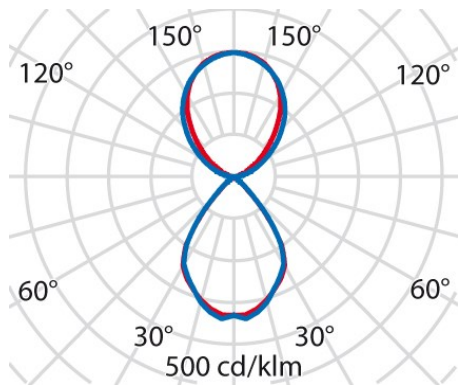

Photometrische Daten