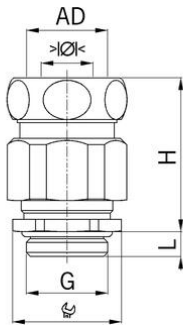

AGRO Kombi-Schlauchverschraubung Progress® EMV Messing mit integriertem

Langes Anschlussgewinde metrisch

Zulassungstyp: Progress MS Kombi EMC

- Einteiliger Dichteinsatz
- nicht durchgehend isolierend

Artikel-Nr.:	1710.80.63.460.1
EAN:	7611614144825
Material	Messing vernickelt
Dichtung	TPE
O-Ring	NBR
Einsatztemperatur	-40°C / +100°C
Zugentlastung	Ausführung A nach EN 62444
Schutzart	Kabelverschraubung IP 68
Hinweis	Der max. Klemmbereich ist abhängig vom Schlauch-Innendurchmesser
Eigenschaften	Sehr guter Schirmkontakt über die Kontakthülse bei in der Kabelverschraubung endendem Schirmgeflecht
Gewinde (G)	M63x1.5
Aussendurchmesser	56 mm
Minimaler Klemmbereich	40.0 mm
Maximaler Klemmbereich	46.0 mm
Schlüsselweite	70/66 mm
Masswert (H)	69 mm
Gewindelänge (L)	14 mm
Versand	5
Preisgruppe	520

Je nach Schlauchtyp muss die passende Stabilisierungshülse separat bestellt werden. Erhältlich mit Dichteinsatz gemäss EN 45545 / NFPA 130. Bei Anfragen oder Bestellung bitte ein F vor die Artikelnummer setzen.