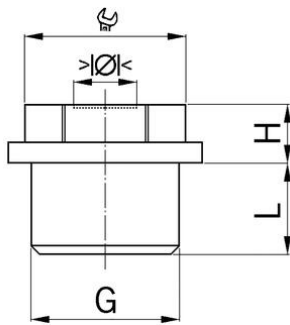

Würgenippel Kunststoff

Anschlussgewinde metrisch

- Hellgrau RAL 7035
- ohne Bohrung

Artikel-Nr.:	1600.50
EAN:	7611614170558
Material	Polyethylen
Einsatztemperatur	-20°C / +70°C
Schutzart	IP54
Gewinde (G)	M50x1.5
Minimaler Klemmbereich	22.0 mm
Maximaler Klemmbereich	35.0 mm
Schlüsselweite	46 mm
Masswert (H)	13 mm
Gewindelänge (L)	18 mm
Versand	10
Preisgruppe	590