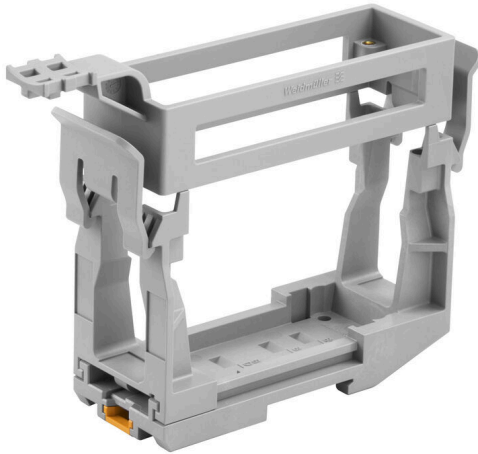

**HDC RAILMATE HB 24 SET N****Weidmüller Interface GmbH & Co. KG**

Klingenbergstraße 26

D-32758 Detmold

Germany

www.weidmueller.com

Schwere Steckverbinder werden heute überall eingesetzt, wo eine sichere, einfache, und zeitsparende Montage von Maschinen und Anlagen gefragt ist. Die Steckverbindergehäuse aus Aluminiumdruckguss bieten einen exzellenten Schutz gegen Schmutz, Feuchtigkeit und mechanische Belastung. Spezielle modulare Steckverbinder ermöglichen die Integration von Signalen, der Stromversorgung und von Datenverbindungen in einem einzigen Steckverbinder. Mit den RockStar®-Schwerlastverbindern bietet Weidmüller ein Produktportfolio mit vielen patentierten und zukunftsorientierten Neuheiten an. Das RockStar®-Produktportfolio setzt mit der umfassenden Tiefe und Breite seiner Features neue Maßstäbe. Was Sie bei vielen Anbietern nur als Sonderausstattung bekommen, ist bei Weidmüller serienmäßig. Das Ergebnis: Die Auswahl des richtigen Steckverbinders wird Ihnen erleichtert. Sie sparen Zeit und Geld. Und Ihr Arbeitsablauf wird optimiert. So können Sie Ihre Position auf dem Markt stärken und Ihren Wettbewerbsvorteil nutzen.

**Allgemeine Bestelldaten**

Ausführung	Schwere Steckverbinder, Zubehör, Tragschiene-montagesystem
Best.-Nr.	<a href="#">2883380000</a>
Art	HDC RAILMATE HB 24 SET N
GTIN (EAN)	4064675847922
VPE	1 ST