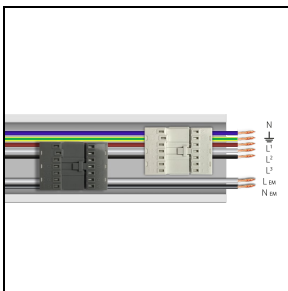

RAIL-M TRY 7P EM - L 1435 mm (inkl. 2 Halterungen aus Edelstahl)

WH-RAL9003 / Weiß RAL9003

310564

RAIL-M TRY 7P EM - L 2870 mm (inkl. 4 Halterungen aus Edelstahl)

WH-RAL9003 / Weiß RAL9003

310565

RAIL-M TRY 7P EM - L 4305 mm (inkl. 6 Halterungen aus Edelstahl)