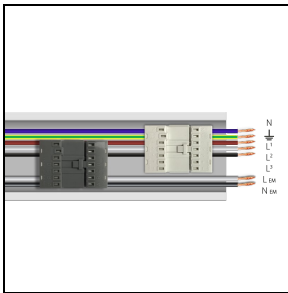

Photometrische Daten

Notwendiges zubehör

RAIL-A TRY 7P EM

310562

RAIL-A TRY 7P EM - L 1435 mm (inkl. 2 Halterungen aus Edelstahl)

WH-RAL9003 / Weiß RAL9003

RAIL-M TRY 7P EM

310563

RAIL-M TRY 7P EM - L 1435 mm (inkl. 2 Halterungen aus Edelstahl)

WH-RAL9003 / Weiß RAL9003

310564

RAIL-M TRY 7P EM - L 2870 mm (inkl. 4 Halterungen aus Edelstahl)

WH-RAL9003 / Weiß RAL9003

310565

RAIL-M TRY 7P EM - L 4305 mm (inkl. 6 Halterungen aus Edelstahl)