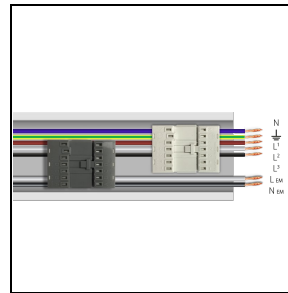

Photometrische Daten

Notwendiges zubehör

RAIL-A TRY 7P EM

310562

RAIL-A TRY 7P EM - L 1435 mm (inkl. 2 Halterungen aus Edelstahl)

WH-RAL9003 / Weiß RAL9003

RAIL-M TRY 7P EM

310563

RAIL-M TRY 7P EM - L 1435 mm (inkl. 2 Halterungen aus Edelstahl)

WH-RAL9003 / Weiß RAL9003

310564

RAIL-M TRY 7P EM - L 2870 mm (inkl. 4 Halterungen aus Edelstahl)

WH-RAL9003 / Weiß RAL9003

310565

RAIL-M TRY 7P EM - L 4305 mm (inkl. 6 Halterungen aus Edelstahl)