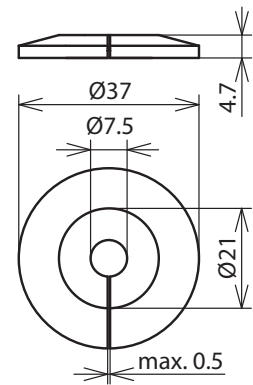

**MS 37 4.7 B7.5 K BR (276 057)**

Maßbild MS 37 4.7 B7.5 K BR

<b>Typ</b>	<b>MS 37 4.7 B7.5 K BR</b>
<b>Art.-Nr.</b>	<b>276 057</b>
Werkstoff	<b>Kunststoff</b>
Leiter Rd	8 mm
Farbe	braun ●
Durchmesser Ø	37 mm
Bohrung	7,5 mm

<b>Stammdaten</b>	
Nettogewicht	2.300 g/st
Zolltarifnummer (Komb. Nomenklatur EU)	39269097
GTIN (EAN)	4013364104990
VPE	1 ST

Änderungen in Form und Technik, bei Maßen, Gewichten und Werkstoffen behalten wir uns im Sinne des Fortschrittes der Technik vor. Die Abbildungen sind unverbindlich.