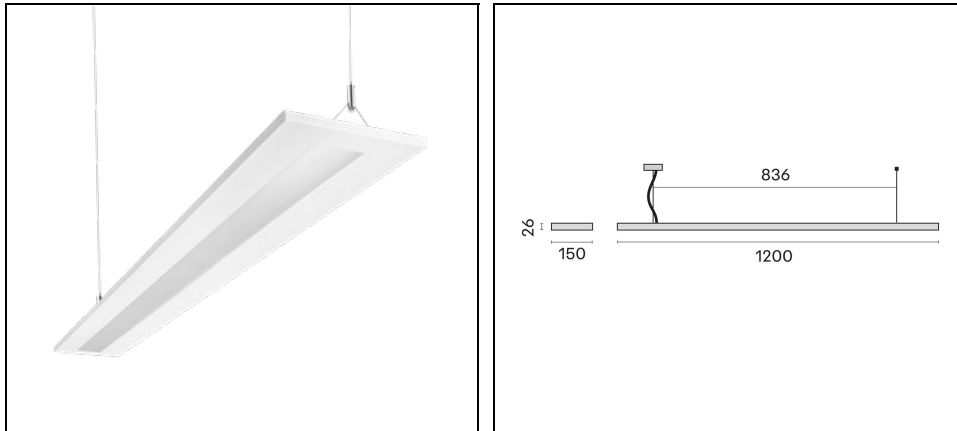

FLEXILED PL MICROPRISM

Artikelnummer 3123689

Beschreibung

LED-Pendelleuchte für den Innenbereich, bestehend aus:

- Gehäuse aus formstabilem 1,0 mm Stahlblech
- Schlagfeste, abdruckresistente Pulverbeschichtung
- Barrierefreies Licht
- Blendfreies Licht für Office-Anwendungen nach DIN EN 12464-1 ($UGR < 19$ i $< 3000 \text{cd/m}^2 > 65^\circ$)
- $UGR < 19$ für alle Lichtströme
- Lichtverteilung direkt / indirekt
- Wartungs- und montagefreundliches Design (entspricht Öko-Design-Richtlinie VO EU 2019/2020)
- Höchstwerte bei Effizienz und Lebensdauer für die Fördermittelzuteilung und Gebäudezertifizierung (z.B. BEG-Förderung, LEED, BREEAM)
- Zuverlässig und wartungsarm 50.000h L80B10
- Farbtoleranz nach MacAdam ≤ 3 SDCM
- 2 Leistungsstufen einstellbar
- Inkl. Stahlseilabhangung (1,5 m), transparenter Zuleitung und Deckenauslassdose
- Konfigurierbar ber LIGHT-PERFORMER
- Ausfhrungen in Sonderfarben auf Anfrage

Produktdaten

ETIM-Gruppe:	EG000027	ETIM-Klasse:	EC001743
--------------	----------	--------------	----------

Allgemeine Eigenschaften

Fassung:	LED	Leuchtmittel:	LED
LED-Nennlichtstrom [lm]:	3360/9840	Leuchtenlichtstrom [lm]:	2930/8260
Lichtausbeute [lm/W]:	154	CRI:	80
Farbtemperatur [K]:	4000	Farbe / Veredelung:	WH-RAL9016 / Weiß RAL9016 / Strukturiert
Schutzart IP:	IP20	Schlagfestigkeit / Schlagenergie:	IK05 0,7J xx3
Schutzklasse:	I	Optik:	S/C - Symmetrische gleichmässig direkt-indirekt
Abstrahlwinkel:	2 x 46°/45°	Nettogewicht [kg]:	5.229
Gesamte Länge [mm]:	1200	Gesamte Breite [mm]:	150
Gesamte Höhe [mm]:	31	Mindesteinbautiefe [mm]:	80