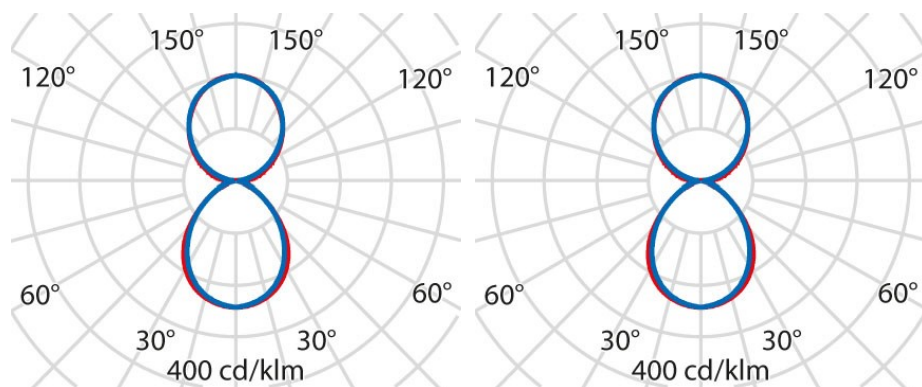

Photometrische Daten

Um die ständige Aktualisierung unserer Produkte zu fördern, behält sich PERFORMANCE IN LIGHTING das Recht vor, Änderungen ohne vorherige Ankündigung vorzunehmen. Daher wird immer empfohlen, die neueste Version zu lesen, die auf der Website www.performanceinlighting.com veröffentlicht ist. Gelieferte Lumenleistungen und Stromverbrauch, einschließlich Verluste, unterliegen einer Toleranz von +/-7 %. Wenn nicht anders angegeben, gelten die Werte für eine Umgebungstemperatur von 25°C. Die Garantiebedingungen sind unter <https://www.performanceinlighting.com/qr/company/led-warranty>