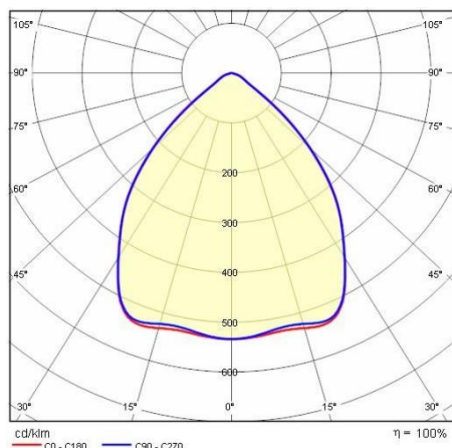

Photometrische Daten