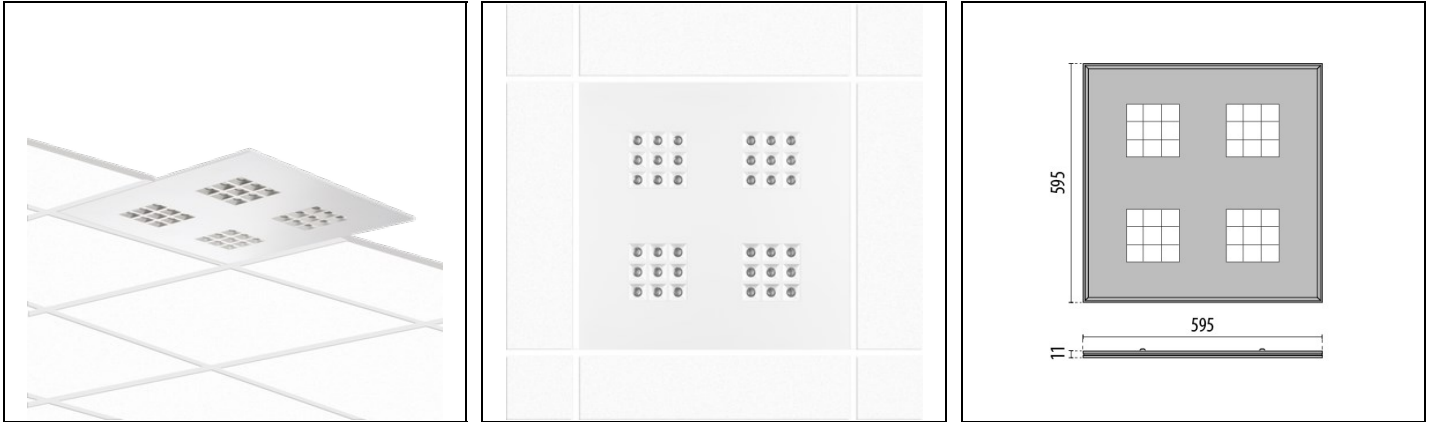

AMIGO 36 WIELAND

Artikelnummer 3110038

Beschreibung

Superflache LED-Einbauleuchte bestehend aus:

- Leuchtgehäuse aus galvanisch verzinktem Lochblech, pulverbeschichtet
- Optische Einheit bestehend aus PMMA-Linsen und Reflektoren aus weißem Polycarbonat für eine optimale Lichtverteilung
- UGR<16
- Inklusive externem ON/OFF Konverter
- Wieland-Steckverbinder GST18j3

Zusatzausstattung:

- DALI Ausführungen auf Anfrage

Produktdaten

ETIM-Gruppe:	EG000027	ETIM-Klasse:	EC001744
--------------	----------	--------------	----------

Allgemeine Eigenschaften

Fassung:	LED	Leuchtmittel:	LED
LED-Nennlichtstrom [lm]:	5110	Leuchtenlichtstrom [lm]:	3604
Leistung [W]:	25 W	Lichtausbeute [lm/W]:	144
CRI:	80	Farbtemperatur [K]:	4000
Farbe / Veredelung:	WH-87 / Weiß / Strukturiert	Schutzart IP:	IP20
Schlagfestigkeit / Schlagenergie:	IK05 0.7J xx3	Schutzklasse:	II
Optik:	S/EW - Symmetrische extrabreite	Nettogewicht [kg]:	3.662
Gesamte Länge [mm]:	595	Gesamte Breite [mm]:	595
Gesamte Höhe [mm]:	11		

Mechanische Eigenschaften

Bauform:	Quadrat \geq 300 mm	Gehäusematerial:	Gefärbter Stahl
Diffusormaterial:	Transparent plastic	Glühfadentest [°C]:	650 °C

Elektrische Eigenschaften

Spannungsart:	AC	Eingangsspannung [V AC]:	220/240
Eingangsfrequenz [Hz]:	50/60	Leistungsfaktor / COS Φ :	>0.9
Einschaltstrom [A/ μ s]:	8 / 40	C10 1.5 mm ² :	55
C16 2.5 mm ² :	85	B10 1.5 mm ² :	50
B16 2.5 mm ² :	80		