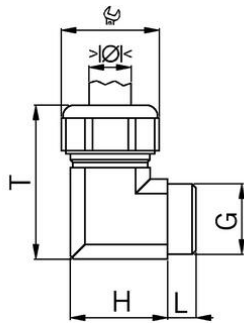

Winkel-Kabelverschraubungen 90° Kunststoff

Anschlussgewinde metrisch

- Grau RAL 7032
- Einteiliger Dichteinsatz

Artikel-Nr.:	5215.17.95
EAN:	7611614145785
Material	Polycarbonat
Dichtung	TPE
Einsatztemperatur	-20°C / +100°C
Schutzart	IP68
Gewinde (G)	M16x1.5
Klemmbereich min.	6.5 mm
Klemmbereich max.	9.5 mm
Schlüsselweite	19 mm
Masswert (H)	23 mm
Masswert T	38
Gewindelänge (L)	8 mm
Versand	25
Preisgruppe	590