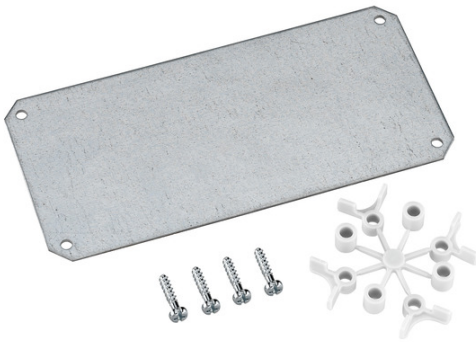

Montageplatte

### TK MPS-1809

#### Montageplatte

Artikelnummer: 19701001

Maße: 74 x 160 x 2 mm

Montageplatte aus Stahlblech, verzinkt, Stärke 2 mm, inkl. Befestigungsschrauben und Distanzhaltern

**TK PS / TK PC 1809**

---

### Maße und Gewicht

Breite:	74 mm
Länge:	160 mm
Höhe:	2 mm
Gewicht:	0.19 kg