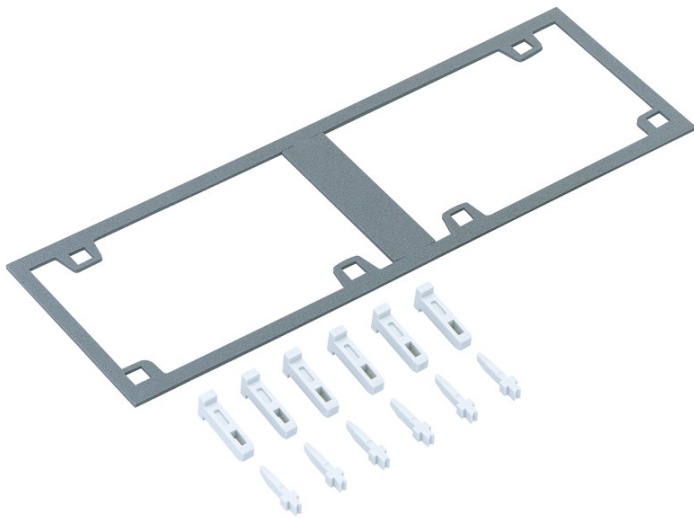

## AK KS-IP65

### AK KS-IP65

**Kombiset**

Artikelnummer: 79100101

Maße: 235 x 150 x 7 mm

Kombiset, zur waagerechten oder senkrechten Kombination von AKL/AKi-L Leergehäusen, AKi Schalter- und Sicherungsgehäusen, AKi Steckdosenverteiler, AKi-Z/ZVi Zählergehäusen, komplett mit Keilverbindern und Gehäusezwischenabdichtung für 150 und 300 mm Gehäuseseiten, je 300 mm = 1 Kombiset

### Maße und Gewicht

---

Breite:	235 mm
---------	--------

---

Länge:	150 mm
--------	--------

---

Höhe:	7 mm
-------	------

---