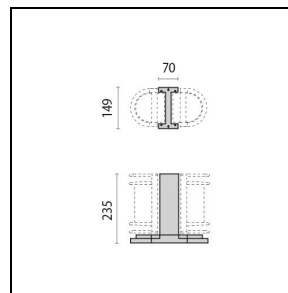

Photometrische Daten

Optionales Zubehör

NIKKO+21

000401

Socket 21

■ GR-94 / Grau metallic

000405

Mast 21 235 mm

■ GR-94 / Grau metallic

000409

Mast 21 583 mm

■ GR-94 / Grau metallic