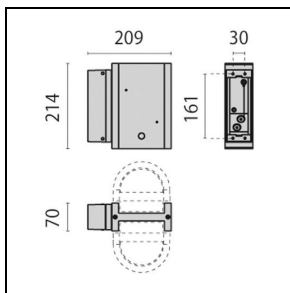

Mechanische Eigenschaften

Bauform:	Rechteckig	Gehäusematerial:	Aluminium
Diffusormaterial:	Glas		

Installation

Anwendungsbereich:	Außenbeleuchtung	Montageart:	Robuste und hocheffiziente LED-Leuchten für Außenbereiche
Min. Umgebungstemperatur [°C]:	-30	Max. Umgebungstemperatur [°C]:	50

Photometrische Daten

Optionales Zubehör

NIKKO+21

000401

Socket 21

■ GR-94 / Grau metallic

000405

Mast 21 235 mm

■ GR-94 / Grau metallic

000409

Mast 21 583 mm

■ GR-94 / Grau metallic