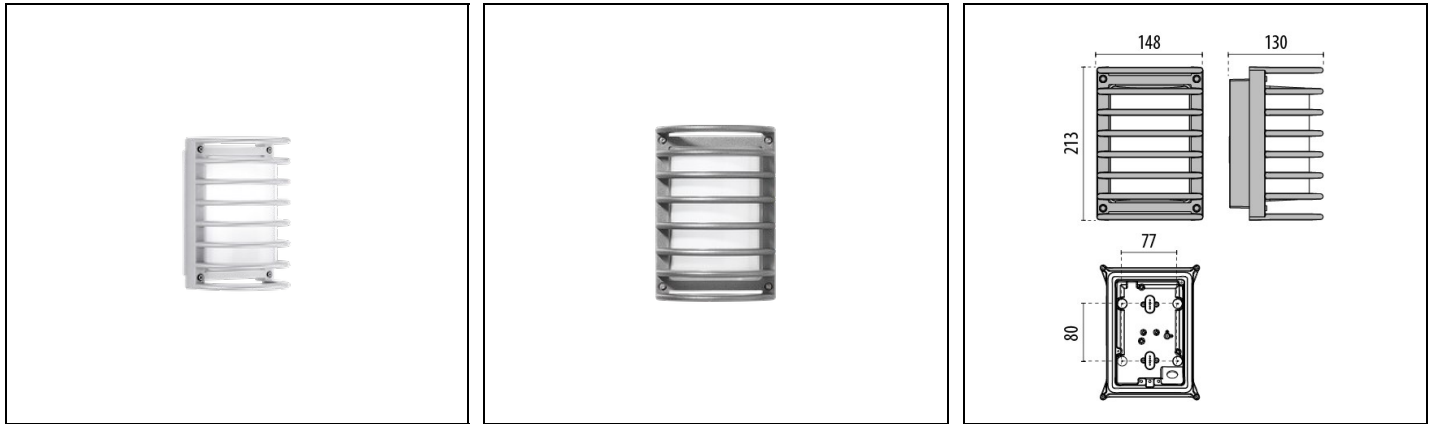

NIKKO+21/G

Artikelnummer 002011

Beschreibung

Leuchten zur Wand-, Decken- und Pollermontage für Innen- und Außenbereiche, bestehend aus:

- Sockel und Gitter aus lackiertem Aluminium ISO 9227/12944 - ISO 9223 (C5)
- Diffusor aus gepresstem Glas, innen mattiert und an der Abdeckung befestigt
- Reflektor und Halterung aus Aluminium
- Silikondichtung
- Äußere Schrauben aus Edelstahl
- Design by ROBERTO FIORATO
- Design by ROBERTO FIORATO

Produktdaten

ETIM-Gruppe:	EG000027	ETIM-Klasse:	EC002892
--------------	----------	--------------	----------

Allgemeine Eigenschaften

Fassung:	E27	Leuchtmittel:	Glühlampen
Leistung [W]:	1x60 W	Farbe / Veredelung:	GR-94 / Grau metallic / Strukturiert
Schutzart IP:	IP65	Schlagfestigkeit / Schlagenergie:	IK05 0.7J xx3
Schutzklasse:	I	Optik:	S/EW - Symmetrische extrabreite
Nettogewicht [kg]:	1.681	Gesamte Länge [mm]:	148
Gesamte Breite [mm]:	130	Gesamte Höhe [mm]:	213

Mechanische Eigenschaften

Bauform:	Rechteckig	Gehäusematerial:	Aluminium
Diffusormaterial:	Glas		

Installation

Anwendungsbereich:	Außenbeleuchtung	Montageart:	Robuste und hocheffiziente LED-Leuchten für Außenbereiche
Min. Umgebungstemperatur [°C]:	-30	Max. Umgebungstemperatur [°C]:	50

■ GR-94 / Grau metallic

000409

Mast 21 583 mm

■ GR-94 / Grau metallic