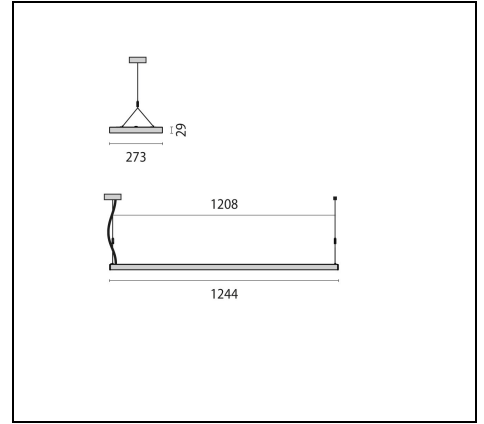

## Beschreibung

LED-Pendelleuchte für den Innenbereich, bestehend aus:

- Gehäuse aus Stahlblech, Kopfstücke aus Aluminiumdruckguss, pulverbeschichtet
- Prismatische Abdeckung für effiziente Lichtstreuung, Blendungsminimierung und eine hohe Gleichmäßigkeit
- Lichtverteilung direkt
- LED Sidelight-Technologie für homogene Leuchtdichteverteilung über die gesamte Lichtaustrittsfläche
- Farbtoleranz nach MacAdam  $\leq 3$  SDCM
- Light-Engine mittels Einschubmechanik auswechselbar
- Inkl. Stahlseilabhängung (1,5 m), transparenter Zuleitung und Deckenauslassdose
- Entblendung nach DIN EN 12464-1
- Ausführungen in Sonderfarben auf Anfrage

## Allgemeine Eigenschaften

Fassung:	LED	Leuchtmittel:	LED
LED-Nennlichtstrom [lm]:	4700	Leuchtenlichtstrom [lm]:	3220
Leistung [W]:	26 W	Lichtausbeute [lm/W]:	124
CRI:	80	Farbtemperatur [K]:	4000
Farbe / Veredelung:	GR-RAL9006 / Grau RAL9006 / Strukturiert	Schutzart IP:	IP20
Schlagfestigkeit / Schlagenergie:	IK05 0.7J xx3	Schutzklasse:	I
Optik:	S/A - Symmetrische direkt	Abstrahlwinkel:	2 x 36°/47°
Nettogewicht [kg]:	5.831	Gesamte Länge [mm]:	1244
Gesamte Breite [mm]:	273	Gesamte Höhe [mm]:	29

## Mechanische Eigenschaften

Bauform:	Rechteckig	Gehäusematerial:	Stahl
Diffusormaterial:	Transparent plastic	Glühfadentest [°C]:	650 °C