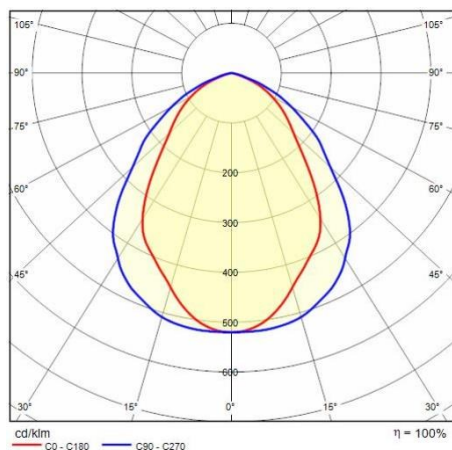

Photometrische Daten