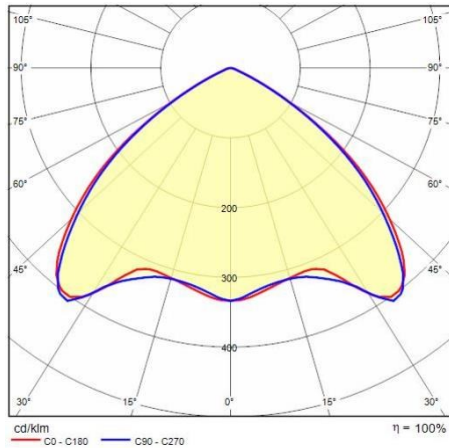

Photometrische Daten