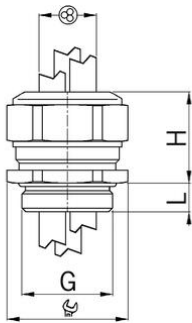

Kabelverschraubungen Progress® Messing für mehrere Kabel

Kurzes Anschlussgewinde Pg

- Einteiliger Dichteinsatz
- nicht durchgehend isolierend

Artikel-Nr.:	1310.21.3.090
EAN:	7611614139241
Material	Messing vernickelt
Dichtung	TPE
O-Ring	NBR
Einsatztemperatur	-40°C / +100°C
Schutzart	IP68
Gewinde (G)	Pg 21
Minimaler Klemmbereich	6.8 mm
Maximaler Klemmbereich	9.0 mm
Anzahl Kabel	3
Schlüsselweite	30 mm
Masswert (H)	28 mm
Gewindelänge (L)	7.5 mm
Versand	25
Preisgruppe	540

Weitere Ausführungen und Anschlussgewinde auf Anfrage

Erhältlich mit Dichteinsatz gemäss EN 45545 / NFPA 130. Bei Anfragen oder Bestellung bitte ein F vor die Artikelnummer setzen.