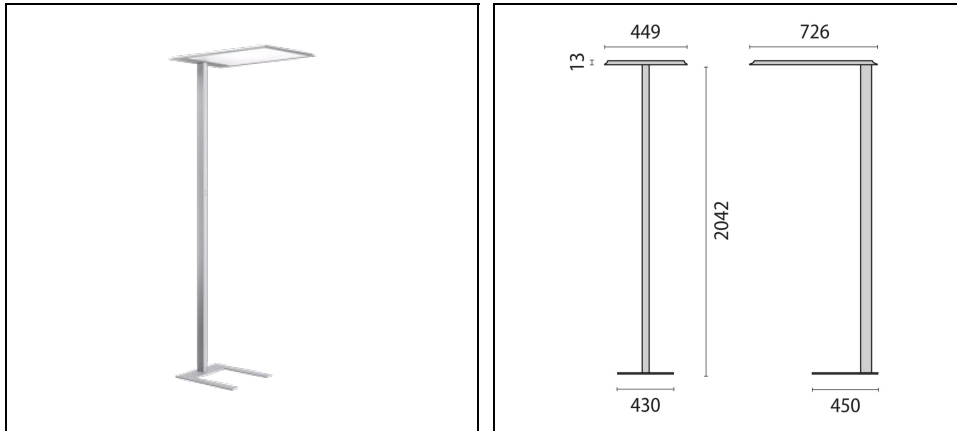

# SL713SL LED MICROPRISMATIC COVER

Artikelnummer 3122117

## Beschreibung

LED-Stehleuchte (SL) für den Innenbereich, bestehend aus:

- Leuchtenkopf und Standrohr aus Aluminiumprofil, Fußplatte aus Stahl pulverbeschichtet
- Neigung des Leuchtenkopfes über Stellschraube justierbar
- Mikroprismenabdeckung für effiziente Lichtstreuung, Blendungsminimierung und eine hohe Gleichmäßigkeit (MP)
- Lichtverteilung direkt / indirekt
- LED Sidelight-Technologie für homogene Leuchtdichteverteilung über die gesamte Lichtaustrittsfläche
- Farbtoleranz nach MacAdam  $\leq 3$  SDCM
- Entblendung nach DIN EN 12464-1
- Inklusive flexibler Zuleitung mit Netzstecker
- Sensorbaustein mit tageslichtabhängiger Lichtsteuerung und Bewegungsmelder
- Ausführungen in Sonderfarben auf Anfrage

## Allgemeine Eigenschaften

Fassung:	LED	Leuchtmittel:	LED
LED-Nennlichtstrom [lm]:	15330	Leuchtenlichtstrom [lm]:	11090
Lichtausbeute [lm/W]:	118	CRI:	80
Farbtemperatur [K]:	3000	Farbe / Veredelung:	GR-RAL9006 / Grau RAL9006 / Strukturiert
Schutzart IP:	IP20	Schlagfestigkeit / Schlagenergie:	IK05 0,7J xx3
Schutzklasse:	I	Optik:	S/D - Symmetrische überwiegend indirekt
Abstrahlwinkel:	2 x 50° / 48°	Nettogewicht [kg]:	16,23
Gesamte Länge [mm]:	726	Gesamte Breite [mm]:	449
Gesamte Höhe [mm]:	2055		

## Mechanische Eigenschaften

Bauform:	Rechteckig	Gehäusematerial:	Aluminium
Diffusormaterial:	Kunststoff	Glühfadentest [°C]:	650 °C