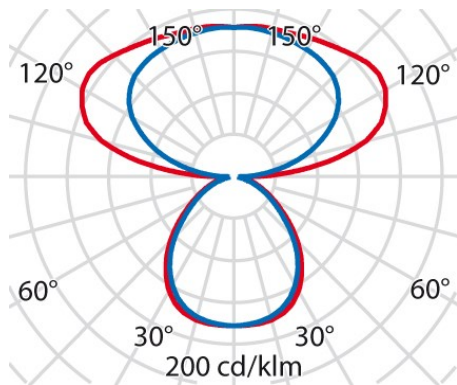

## Allgemeine Eigenschaften

Fassung:	LED	Leuchtmittel:	LED
LED-Nennlichtstrom [lm]:	15330	Leuchtenlichtstrom [lm]:	11090
Lichtausbeute [lm/W]:	118	CRI:	80
Farbtemperatur [K]:	3000	Farbe / Veredelung:	GR-RAL9006 / Grau RAL9006 / Strukturiert
Schutzart IP:	IP20	Schlagfestigkeit / Schlagenergie:	IK05 0,7J xx3
Schutzklasse:	I	Optik:	S/D - Symmetrische überwiegend indirekt
Abstrahlwinkel:	2 x 50° / 48°	Nettogewicht [kg]:	16,23
Gesamte Länge [mm]:	726	Gesamte Breite [mm]:	449
Gesamte Höhe [mm]:	2055		

## Installation

Anwendungsbereich:	Innenbeleuchtung	Min. Umgebungstemperatur [°C]:	10
Max. Umgebungstemperatur [°C]:	40		

## Photometrische Daten